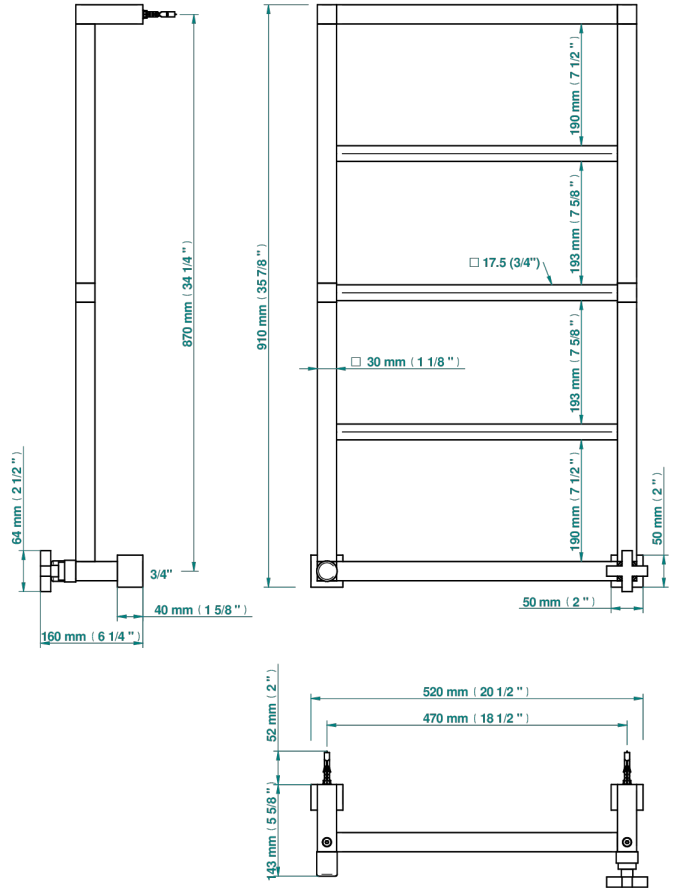

Modern Eckig, Handtuchwärmer, Warmwasser, 1 kollektionsspezifischer Bedienungsgriff, 5 Stangen, 520 mm x 910 mm

71296

22/06/2022

EIGENSCHAFTEN

- Beluga
- Modern Eckig, Handtuchwärmer, Warmwasser, 1 kollektionsspezifischer Bedienungsgriff, 5 Stangen, 520 mm x 910 mm

TECHNISCHE DATEN

- Pression : 0,5 bars < P < 3 bars (recommandée)
- Pressure : 7.25 psi < P < 43.5 psi (advised)
- Température eau maximale conseillée : 60°C
- Maximum water temperature advised: 140°F
- Hauteur minimale au sol (maximum height from the ground) : 60 cm (24")
- Puissance / Power : 80W à Delta T 30