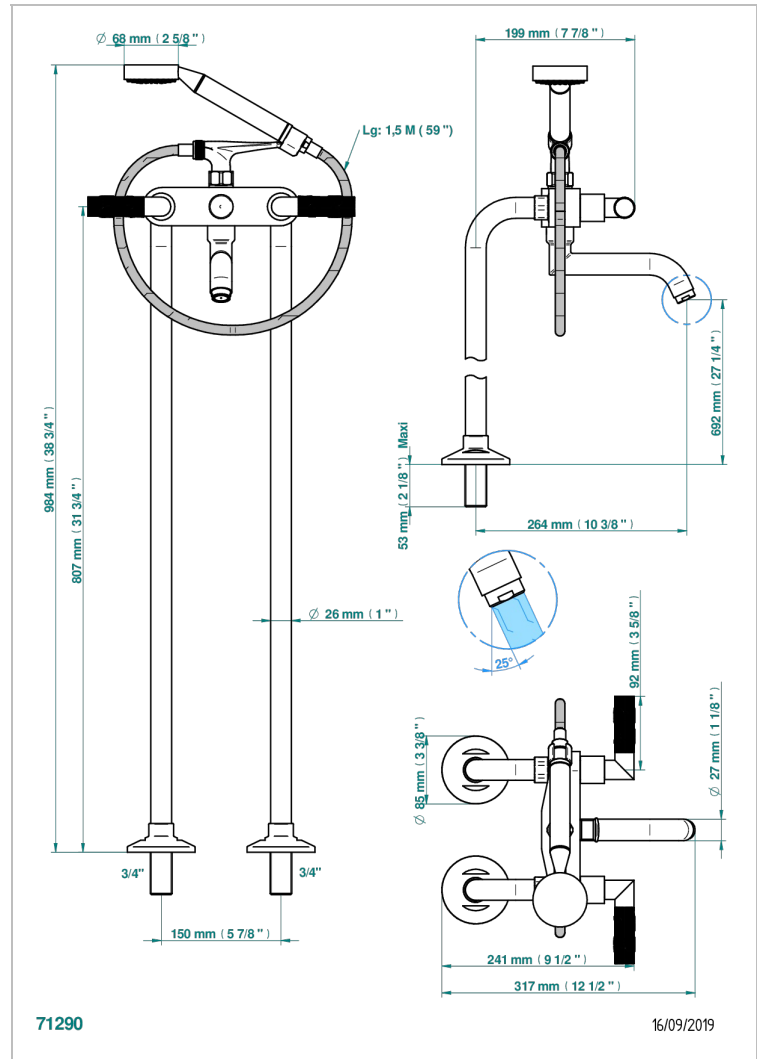

BAMBOU CRISTAL NOIR

A33-13CS

Mélangeur bain douche sur colonnes pour fixation au sol

THG[®]
PARIS

CARACTÉRISTIQUES

- ACS : 21ACCLY034

CERTIFICATIONS

FINITIONS DISPONIBLES

Bronze clair - D01
Chromé - A02
Chromé / doré - G02
Chromé mat - C02
Doré brillant - F01
Doré mat - F07

Nickel brillant - B01
Nickel mat - C01
Noir mat céramique - D30
Or pâle - F30
Or pâle mat - F31
Pvd blush - H62