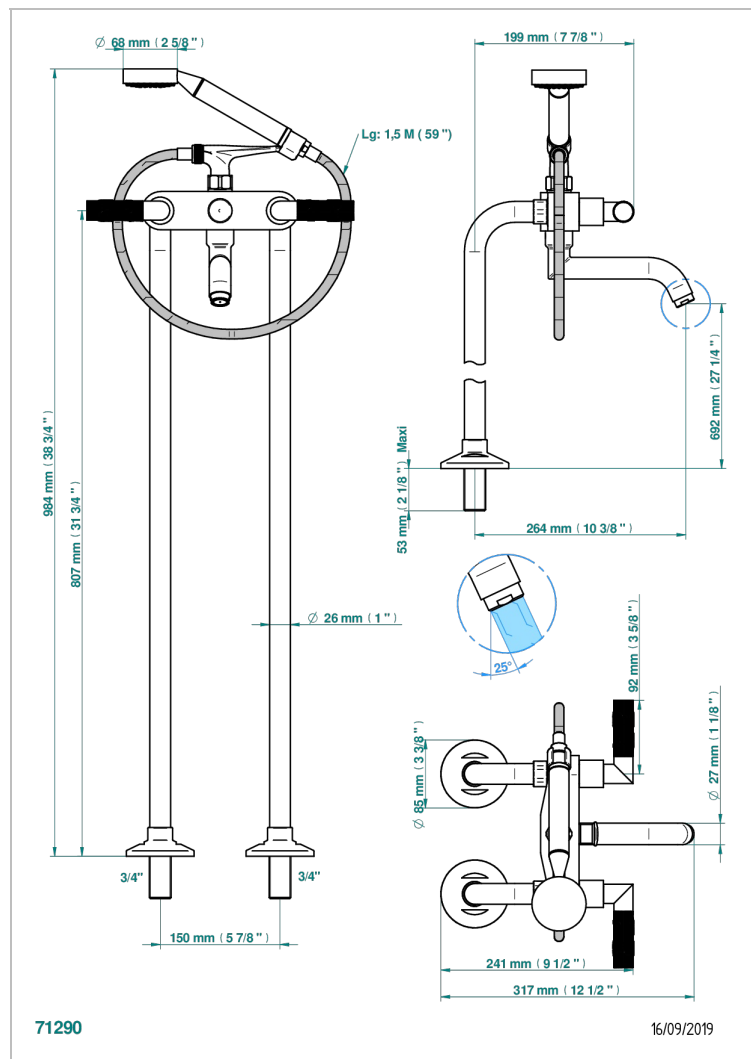

# BAMBOU CRISTAL NEGRO

A33-13CS

Monobloc baÑo/ducha con columnas para fijaci3n al suelo

THG<sup>®</sup>  
PARIS

## CARACTERÍSTICAS

- ACS : 21ACCLY034