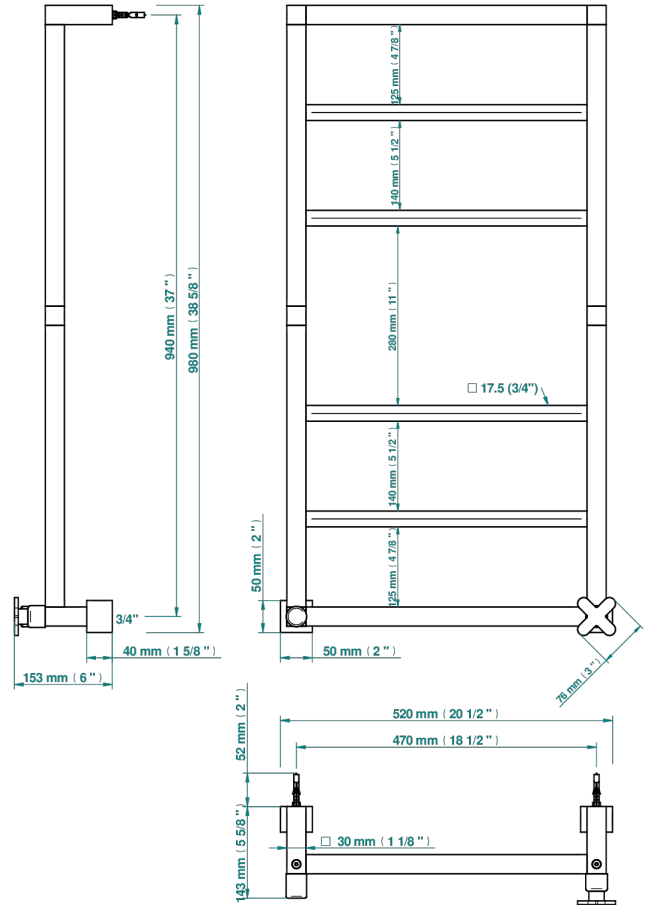

PROFIL METAL

A6A-TWS6H1

Contemporary square towel warmer, 6 rails, 520 mm x 980 mm, hydronic with 1 stylised handle

71282

28/06/2022

CARACTERÍSTICAS

- Profil métal
- Contemporary square towel warmer, 6 rails, 520 mm x 980 mm, hydronic with 1 stylised handle

ESPECIFICACIONES TÉCNICAS

- Pression : 0,5 bars < P < 3 bars (recommandée)
- Pressure : 7.25 psi < P < 43.5 psi (advised)
- Température eau maximale conseillée : 60°C
- Maximum water temperature advised: 140°F
- Hauteur minimale au sol (maximum height from the ground) : 60 cm (24")
- Puissance / Power : 96W à Delta T 30