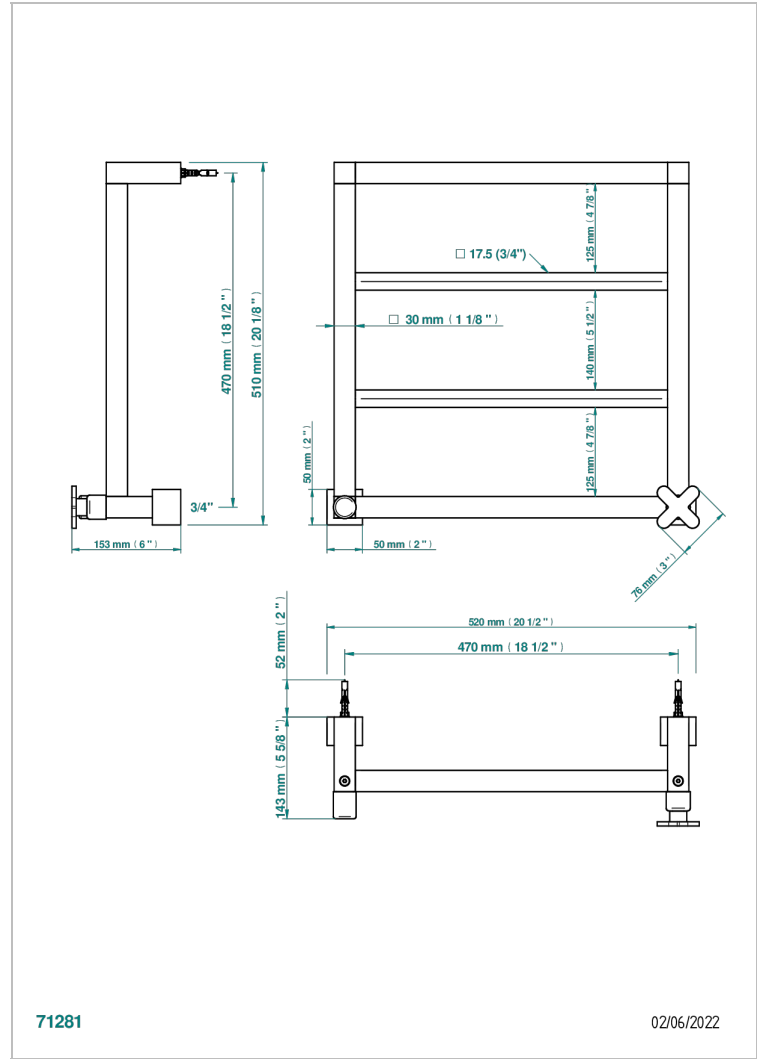

PROFIL METAL

A6A-TWS4H1

Contemporary square towel warmer, 4 rails, 520 mm x 510 mm, hydronic with 1 stylised handle

THG[®]
PARIS

71281

02/06/2022

CARACTERÍSTICAS

- Profil métal
- Contemporary square towel warmer, 4 rails, 520 mm x 510 mm, hydronic with 1 stylised handle

ESPECIFICACIONES TÉCNICAS

- Pression : 0,5 bars < P < 3 bars (recommandée)
- Pressure : 7.25 psi < P < 43.5 psi (advised)
- Température eau maximale conseillée : 60°C
- Maximum water temperature advised: 140°F
- Hauteur minimale au sol (maximum height from the ground) : 60 cm (24")
- Puissance / Power : 64W à Delta T 30