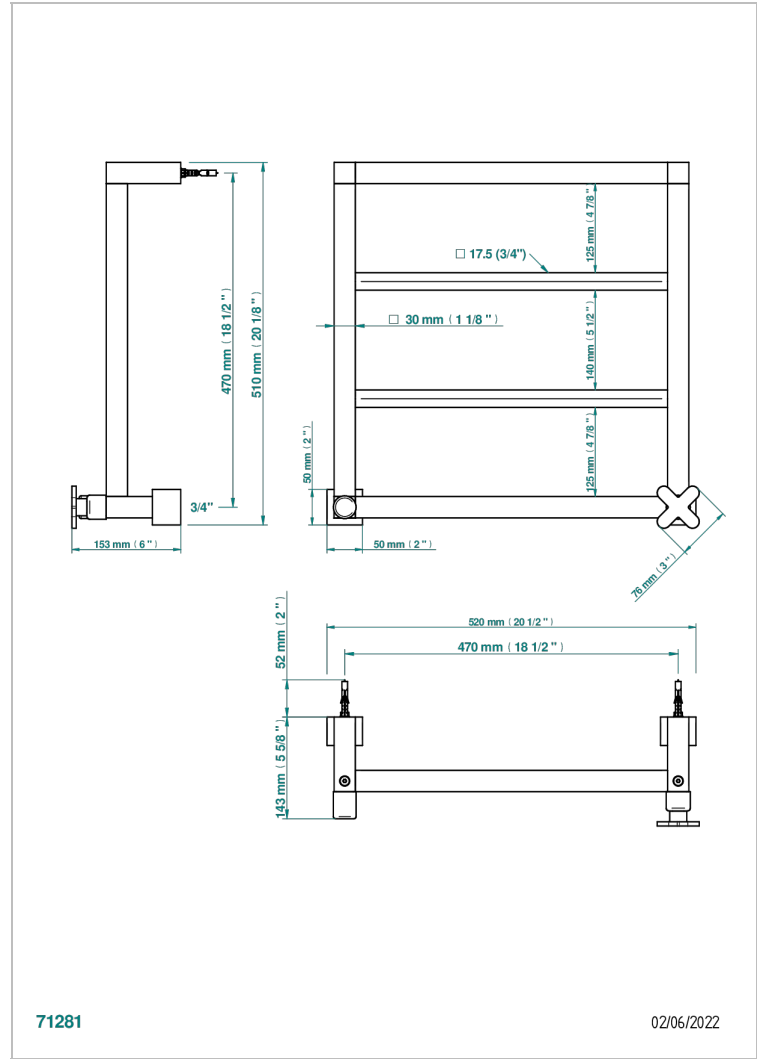

PROFIL METAL

A6A-TWS4H1

Contemporary square towel warmer, 4 rails, 520 mm x 510 mm, hydronic with 1 stylised handle

THG[®]
PARIS

CARACTERÍSTICAS

- Profil métal
- Contemporary square towel warmer, 4 rails, 520 mm x 510 mm, hydronic with 1 stylised handle

ESPECIFICACIONES TÉCNICAS

- Pression : 0,5 bars < P < 3 bars (recommandée)
- Pressure : 7.25 psi < P < 43.5 psi (advised)
- Température eau maximale conseillée : 60°C
- Maximum water temperature advised: 140°F
- Hauteur minimale au sol (maximum height from the ground) : 60 cm (24")
- Puissance / Power : 64W à Delta T 30