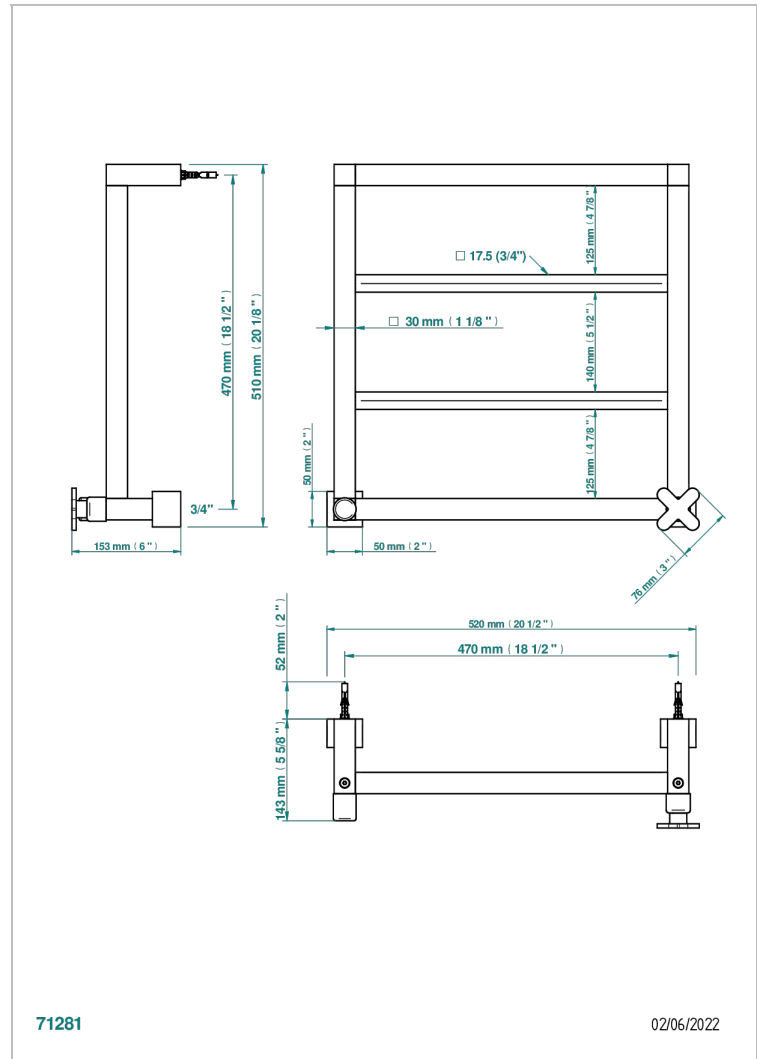

PROFIL, METALL

A6A-TWS4H1

Modern Eckig, Handtuchwärmer, Warmwasser, 1 kollektionsspezifischer Bedienungsgriff, 4 Stangen, 520 mm x 510 mm

THG[®]
PARIS

EIGENSCHAFTEN

- Profil, Metall
- Modern Eckig, Handtuchwärmer, Warmwasser, 1 kollektionsspezifischer Bedienungsgriff, 4 Stangen, 520 mm x 510 mm

TECHNISCHE DATEN

- Pression : 0,5 bars < P < 3 bars (recommandée)
- Pressure : 7.25 psi < P < 43.5 psi (advised)
- Température eau maximale conseillée : 60°C
- Maximum water temperature advised: 140°F
- Hauteur minimale au sol (maximum height from the ground) : 60 cm (24")
- Puissance / Power : 64W à Delta T 30