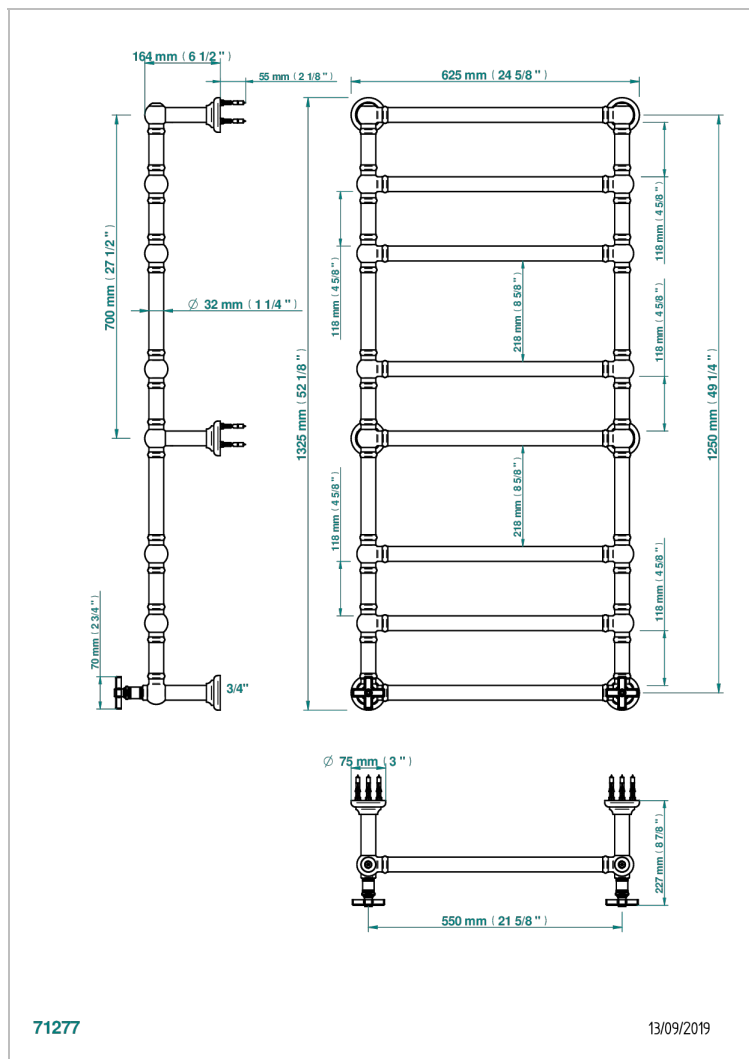

U9G-TWT8H2

Полотенцесушитель Традиционный, 8 перекладин, 625 мм х 1325 мм, водяной, с 2 декоративными крестовыми ручьяками

ХАРАКТЕРИСТИКИ

- West coast с ручками-крестиками с белым ониксом
- Полотенцесушитель Традиционный, 8 перекладин, 625 мм х 1325 мм, водяной, с 2 декоративными крестовыми ручьяками

ТЕХНИЧЕСКИЕ ХАРАКТЕРИСТИКИ

- Pression : 0,5 bars < P < 3 bars (recommandée)
- Pressure : 7.25 psi < P < 43.5 psi (advised)
- Température eau maximale conseillée : 60°C
- Maximum water temperature advised: 140°F
- Hauteur minimale au sol (maximum height from the ground) : 60 cm (24")
- Puissance / Power : 171W à Delta T 30