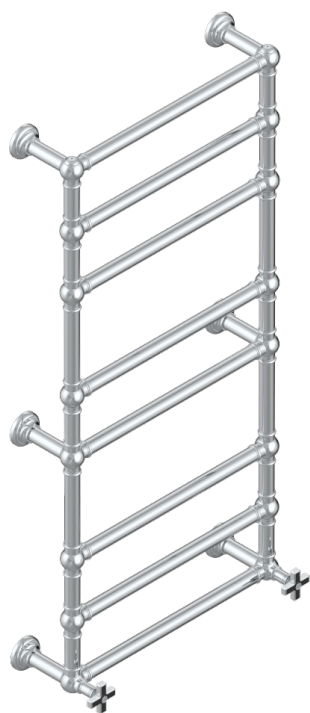

WEST COAST С РУЧКАМИ-КРЕСТИКАМИ С ЧЕРНЫМ ОНИКСОМ

THG
PARIS

U9E-TWT8H2

Полотенцесушитель Традиционный, 8 перекладин, 625 мм x 1325 мм, водяной, с 2 декоративными крестовыми рукоятками

71276

13/09/2019

ХАРАКТЕРИСТИКИ

- West coast с ручками-крестиками с чёрным ониксом
- Полотенцесушитель Традиционный, 8 перекладин, 625 мм x 1325 мм, водяной, с 2 декоративными крестовыми рукоятками

ТЕХНИЧЕСКИЕ ХАРАКТЕРИСТИКИ

- Pression : 0,5 bars < P < 3 bars (recommandée)
- Pressure : 7.25 psi < P < 43.5 psi (advised)
- Température eau maximale conseillée : 60°C
- Maximum water temperature advised: 140°F
- Hauteur minimale au sol (maximum height from the ground) : 60 cm (24")
- Puissance / Power : 171W à Delta T 30

ДОСТУПНЫЕ ВАРИАНТЫ ПОКРЫТИЙ

Blush PVD - H62
Graphite PVD - H64
Matt Umber PVD - H67
Matt blush PVD - H60
Matt graphite PVD - H65
Umber PVD - H66

Бронза - D01
Золото - F01
Матовое золото - F07
Матовое светлое золото - F31
Матовый никель - C01
Матовый хром - C02

Никель - B01
Покрытие PVD бронза - F33
Покрытие PVD золотистый цвет - H52
Покрытие PVD латунь - H49
Покрытие PVD матовая бронза - F34
Покрытие PVD матовая латунь - H50

Покрытие PVD матовый золотистый - H53
Покрытие PVD матовый никель - H56
Покрытие PVD никель - H55
Светлое золото - F30
Хром - A02