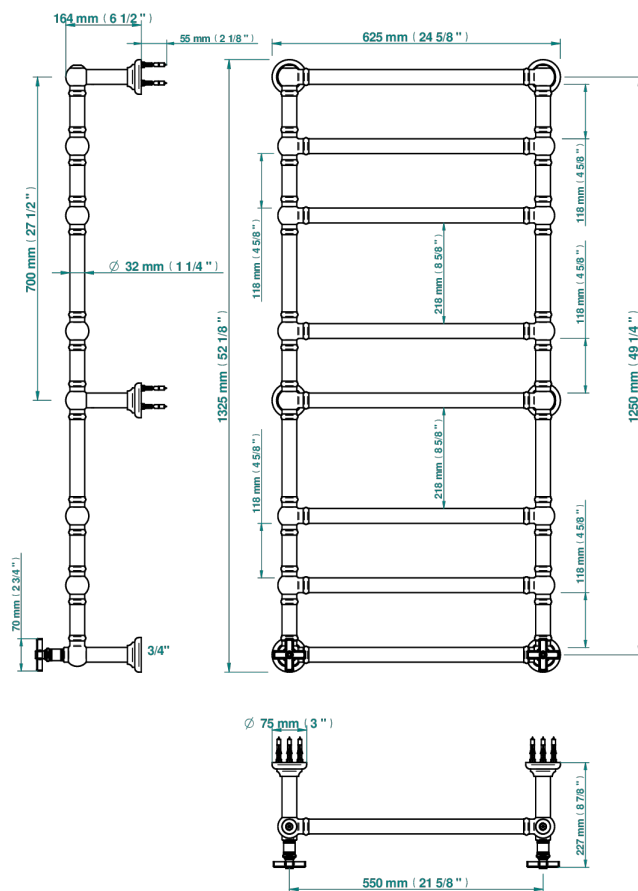

WEST COAST С РУЧКАМИ-КРЕСТИКАМИ С ЧЕРНЫМ ОНИКСОМ

THG
PARIS

U9E-TWT8H2

Полотенцесушитель Традиционный, 8 перекладин, 625 мм x 1325 мм, водяной, с 2 декоративными крестовыми рукоятками

71276

13/09/2019

ХАРАКТЕРИСТИКИ

- West coast с ручками-крестиками с чёрным ониксом
- Полотенцесушитель Традиционный, 8 перекладин, 625 мм x 1325 мм, водяной, с 2 декоративными крестовыми рукоятками

ТЕХНИЧЕСКИЕ ХАРАКТЕРИСТИКИ

- Pression : 0,5 bars < P < 3 bars (recommandée)
- Pressure : 7.25 psi < P < 43.5 psi (advised)
- Température eau maximale conseillée : 60°C
- Maximum water temperature advised: 140°F
- Hauteur minimale au sol (maximum height from the ground) : 60 cm (24")
- Puissance / Power : 171W à Delta T 30

Никель - B01
Покрытие PVD бронза - F33
Покрытие PVD золотистый цвет - H52
Покрытие PVD латунь - H49
Покрытие PVD матовая бронза - F34
Покрытие PVD матовая латунь - H50

Покрытие PVD матовый золотистый - H53
Покрытие PVD матовый никель - H56
Покрытие PVD никель - H55
Светлое золото - F30
Хром - A02