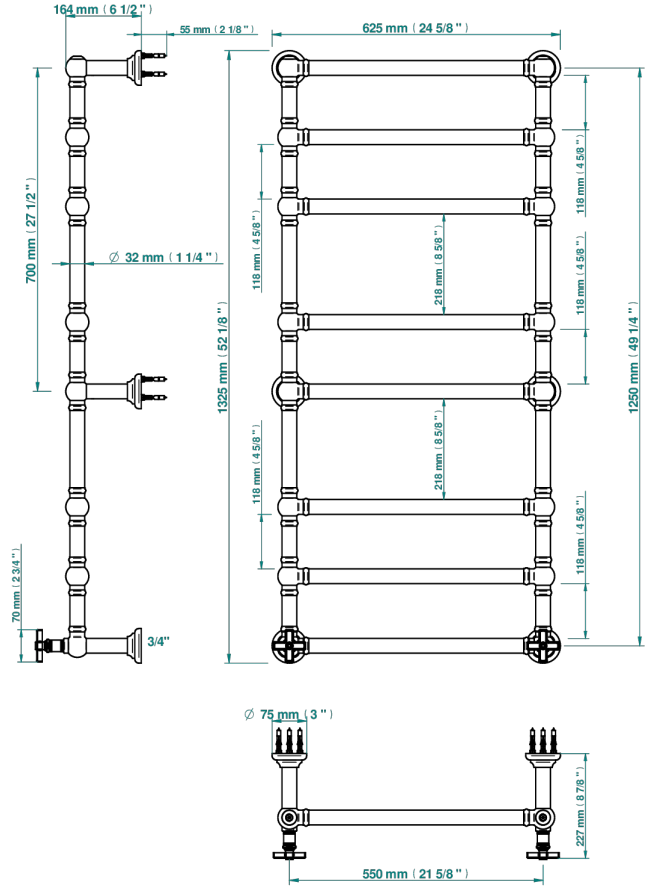

WEST COAST WITH GUILLOCHE DECOR

U9C-TWT8H2

THG[®]
PARIS

Traditionell, Handtuchwärmer, Warmwasser, 2 kollektionsspezifische Bedienungsgriffe, 8 Stangen, 625 mm x 1325 mm

71275

13/09/2019

EIGENSCHAFTEN

- West coast with Guilloché decor
- Traditionell, Handtuchwärmer, Warmwasser, 2 kollektionsspezifische Bedienungsgriffe, 8 Stangen, 625 mm x 1325 mm

TECHNISCHE DATEN

- Pression : 0,5 bars < P < 3 bars (recommandée)
- Pressure : 7.25 psi < P < 43.5 psi (advised)
- Température eau maximale conseillée : 60°C
- Maximum water temperature advised: 140°F
- Hauteur minimale au sol (maximum height from the ground) : 60 cm (24")
- Puissance / Power : 171W à Delta T 30