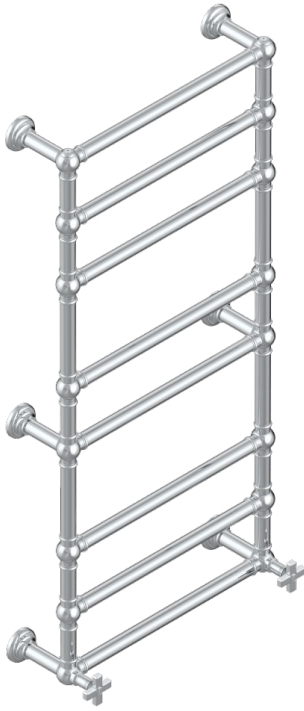

WEST COAST WITH GUILLOCHE DECOR

U9C-TWT8H2

THG[®]
PARIS

Traditionell, Handtuchwärmer, Warmwasser, 2 kollektionsspezifische Bedienungsgriffe, 8 Stangen, 625 mm x 1325 mm

71275

13/09/2019

EIGENSCHAFTEN

- West coast with Guilloché decor
- Traditionell, Handtuchwärmer, Warmwasser, 2 kollektionsspezifische Bedienungsgriffe, 8 Stangen, 625 mm x 1325 mm

TECHNISCHE DATEN

- Pression : 0,5 bars < P < 3 bars (recommandée)
- Pressure : 7.25 psi < P < 43.5 psi (advised)
- Température eau maximale conseillée : 60°C
- Maximum water temperature advised: 140°F
- Hauteur minimale au sol (maximum height from the ground) : 60 cm (24")
- Puissance / Power : 171W à Delta T 30

VERFÜGBARE OBERFLÄCHEN

Blassgold - F30
Blassgold matt unlackiert - F31
Bronze hell - D01
Chrom - A02
Chrom matt - C02
Gold - F01

Gold matt - F07
Nickel matt - C01
Pvd blush - H62
Pvd blush matt - H60
Pvd bronze braun - F33
Pvd bronze braun matt - F34