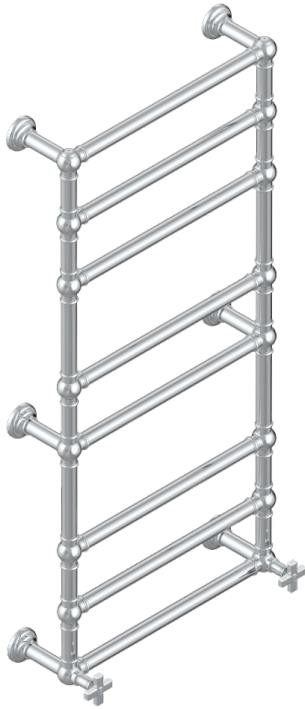

# WEST COAST WITH GUILLOCHE DECOR

U9C-TWT8H2

Traditionell, Handtuchwärmer, Warmwasser, 2 kollektionsspezifische Bedienungsgriffe, 8 Stangen, 625 mm x 1325 mm

71275

13/09/2019

## EIGENSCHAFTEN

- West coast with Guilloché decor
- Traditionell, Handtuchwärmer, Warmwasser, 2 kollektionsspezifische Bedienungsgriffe, 8 Stangen, 625 mm x 1325 mm

## TECHNISCHE DATEN

- Pression : 0,5 bars < P < 3 bars (recommandée)
- Pressure : 7.25 psi < P < 43.5 psi (advised)
- Température eau maximale conseillée : 60°C
- Maximum water temperature advised: 140°F
- Hauteur minimale au sol (maximum height from the ground) : 60 cm (24")
- Puissance / Power : 171W à Delta T 30

## VERFÜGBARE OBERFLÄCHEN

Blassgold - F30  
 Blassgold matt unlackiert - F31  
 Bronze hell - D01  
 Chrom - A02  
 Chrom matt - C02  
 Gold - F01

Gold matt - F07  
 Nickel matt - C01  
 Pvd blush - H62  
 Pvd blush matt - H60  
 Pvd bronze braun - F33  
 Pvd bronze braun matt - F34