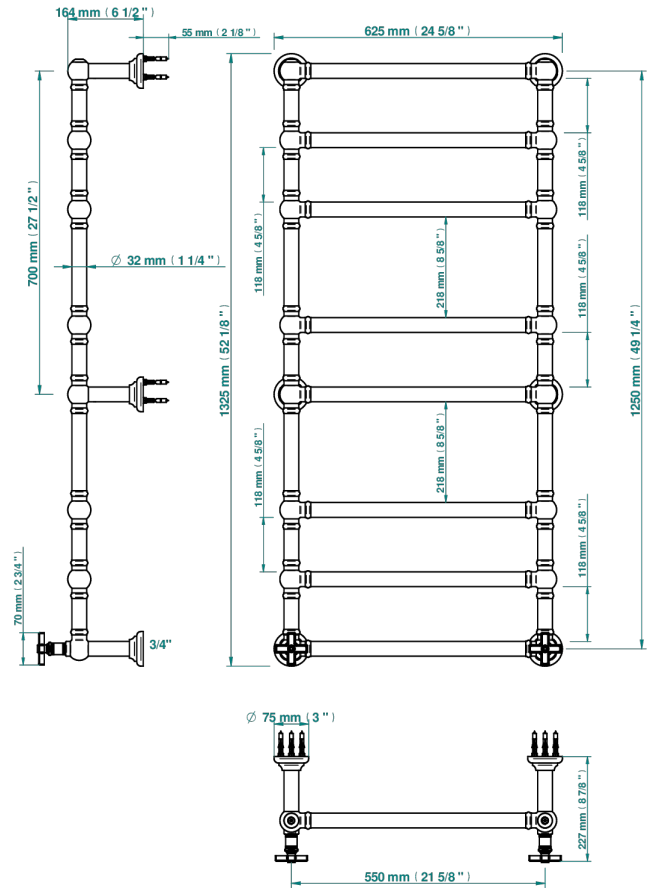

# WEST COAST WITH GUILLOCHE DECOR

U9C-TWT8H2

Traditionell, Handtuchwärmer, Warmwasser, 2 kollektionsspezifische Bedienungsgriffe, 8 Stangen, 625 mm x 1325 mm

71275

13/09/2019

## EIGENSCHAFTEN

- West coast with Guilloché decor
- Traditionell, Handtuchwärmer, Warmwasser, 2 kollektionsspezifische Bedienungsgriffe, 8 Stangen, 625 mm x 1325 mm

## TECHNISCHE DATEN

- Pression : 0,5 bars < P < 3 bars (recommandée)
- Pressure : 7.25 psi < P < 43.5 psi (advised)
- Température eau maximale conseillée : 60°C
- Maximum water temperature advised: 140°F
- Hauteur minimale au sol (maximum height from the ground) : 60 cm (24")
- Puissance / Power : 171W à Delta T 30