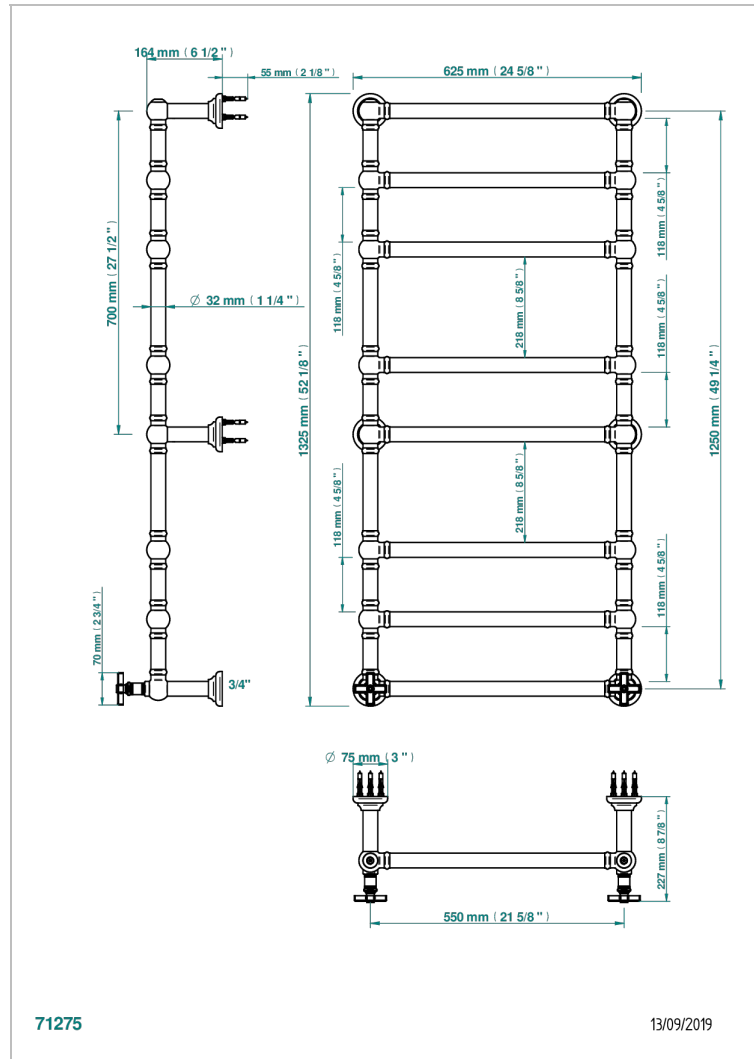

# WEST COAST WITH GUILLOCHE DECOR

U9C-TWT8H2

传统式毛巾散热器，8杆，625 mm x 1325 mm，液压，带2个有款式的角阀

## 特色

- West coast with Guilloché decor
- 传统式毛巾散热器，8杆，625 mm x 1325 mm，液压，带2个有款式的角阀

## 技术特征

- Pression : 0,5 bars < P < 3 bars (recommandée)
- Pressure : 7.25 psi < P < 43.5 psi (advised)
- Température eau maximale conseillée : 60°C
- Maximum water temperature advised: 140°F
- Hauteur minimale au sol (maximum height from the ground) : 60 cm (24")
- Puissance / Power : 171W à Delta T 30