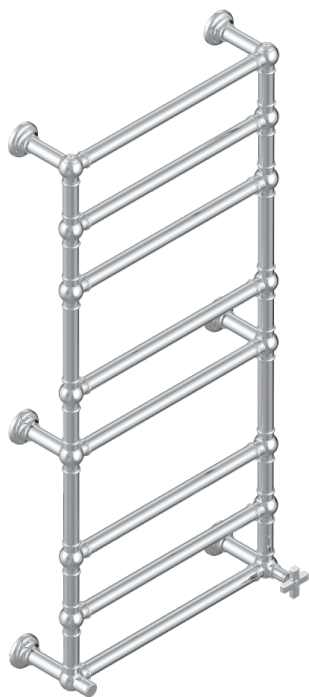

WEST COAST С РУЧКАМИ-КРЕСТИКАМИ С ГИЛЬОШЕМ

U9C-TWT8H1

THG[®]
PARIS

Полотенцесушитель Традиционный, 8 перекладин, 625 мм x 1325 мм, водяной, с 1 декоративной крестовой рукояткой

71270

13/09/2019

ХАРАКТЕРИСТИКИ

- West coast с ручками-крестиками с гильошем
- Полотенцесушитель Традиционный, 8 перекладин, 625 мм x 1325 мм, водяной, с 1 декоративной крестовой рукояткой

ТЕХНИЧЕСКИЕ ХАРАКТЕРИСТИКИ

- Pression : 0,5 bars < P < 3 bars (recommandée)
- Pressure : 7.25 psi < P < 43.5 psi (advised)
- Température eau maximale conseillée : 60°C
- Maximum water temperature advised: 140°F
- Hauteur minimale au sol (maximum height from the ground) : 60 cm (24")
- Puissance / Power : 171W à Delta T 30

ДОСТУПНЫЕ ВАРИАНТЫ ПОКРЫТИЙ

Blush PVD - H62
Graphite PVD - H64
Matt Umber PVD - H67
Matt blush PVD - H60
Matt graphite PVD - H65
Umber PVD - H66

Бронза - D01
Золото - F01
Матовое золото - F07
Матовое светлое золото - F31
Матовый никель - C01
Матовый хром - C02

Никель - B01
Покрытие PVD бронза - F33
Покрытие PVD золотистый цвет - H52
Покрытие PVD латунь - H49
Покрытие PVD матовая бронза - F34
Покрытие PVD матовая латунь - H50

Покрытие PVD матовый золотистый - H53
Покрытие PVD матовый никель - H56
Покрытие PVD никель - H55
Светлое золото - F30
Хром - A02