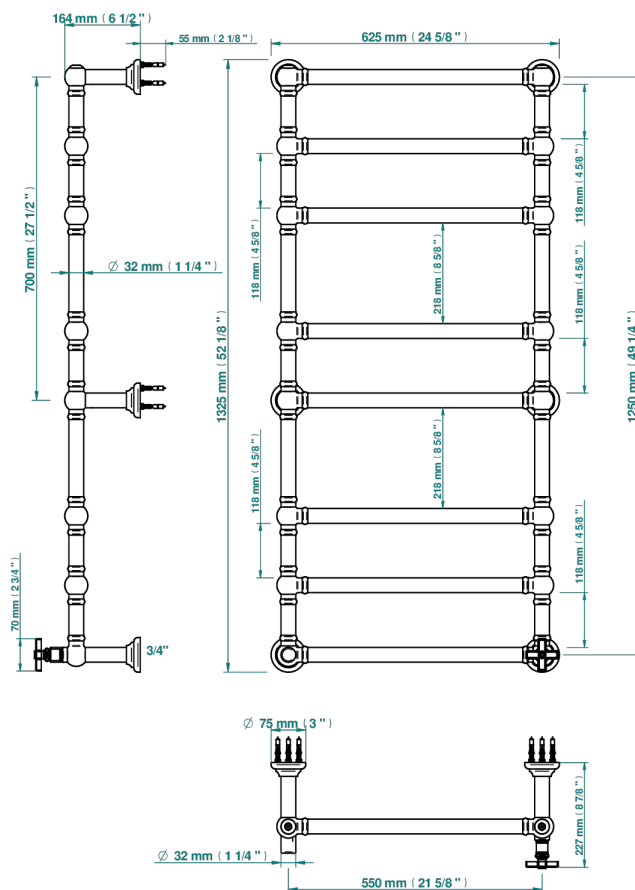

WEST COAST С РУЧКАМИ-КРЕСТИКАМИ С ГИЛЬОШЕМ

U9C-TWT8H1

THG[®]
PARIS

Полотенцесушитель Традиционный, 8 перекладин, 625 мм x 1325 мм, водяной, с 1 декоративной крестовой рукояткой

71270

13/09/2019

ХАРАКТЕРИСТИКИ

- West coast с ручками-крестиками с гильошем
- Полотенцесушитель Традиционный, 8 перекладин, 625 мм x 1325 мм, водяной, с 1 декоративной крестовой рукояткой

ТЕХНИЧЕСКИЕ ХАРАКТЕРИСТИКИ

- Pression : 0,5 bars < P < 3 bars (recommandée)
- Pressure : 7.25 psi < P < 43.5 psi (advised)
- Température eau maximale conseillée : 60°C
- Maximum water temperature advised: 140°F
- Hauteur minimale au sol (maximum height from the ground) : 60 cm (24")
- Puissance / Power : 171W à Delta T 30

Никель - B01
Покрытие PVD бронза - F33
Покрытие PVD золотистый цвет - H52
Покрытие PVD латунь - H49
Покрытие PVD матовая бронза - F34
Покрытие PVD матовая латунь - H50

Покрытие PVD матовый золотистый - H53
Покрытие PVD матовый никель - H56
Покрытие PVD никель - H55
Светлое золото - F30
Хром - A02