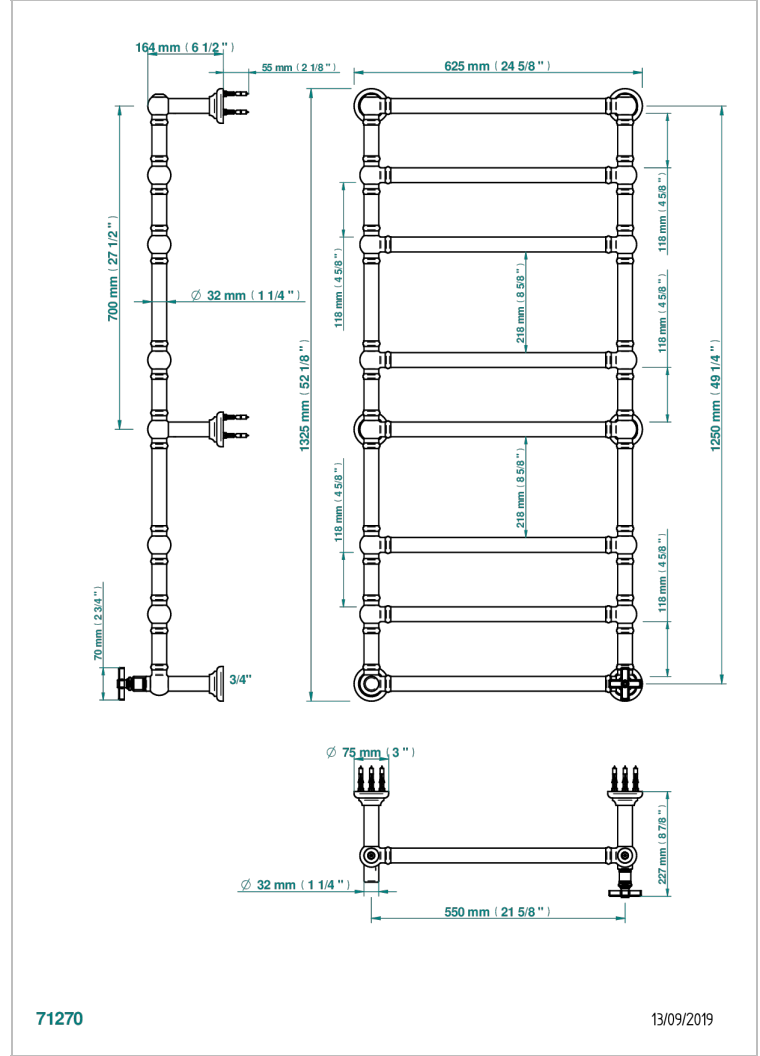

WEST COAST WITH GUILLOCHE DECOR

U9C-TWT8H1

THG[®]
PARIS

Traditionell, Handtuchwärmer, Warmwasser, 1 kollektionsspezifischer Bedienungsriff, 8 Stangen, 625 mm x 1325 mm

EIGENSCHAFTEN

- West coast with Guilloché decor
- Traditionell, Handtuchwärmer, Warmwasser, 1 kollektionsspezifischer Bedienungsriff, 8 Stangen, 625 mm x 1325 mm

TECHNISCHE DATEN

- Pression : 0,5 bars < P < 3 bars (recommandée)
- Pressure : 7.25 psi < P < 43.5 psi (advised)
- Température eau maximale conseillée : 60°C
- Maximum water temperature advised: 140°F
- Hauteur minimale au sol (maximum height from the ground) : 60 cm (24")
- Puissance / Power : 171W à Delta T 30