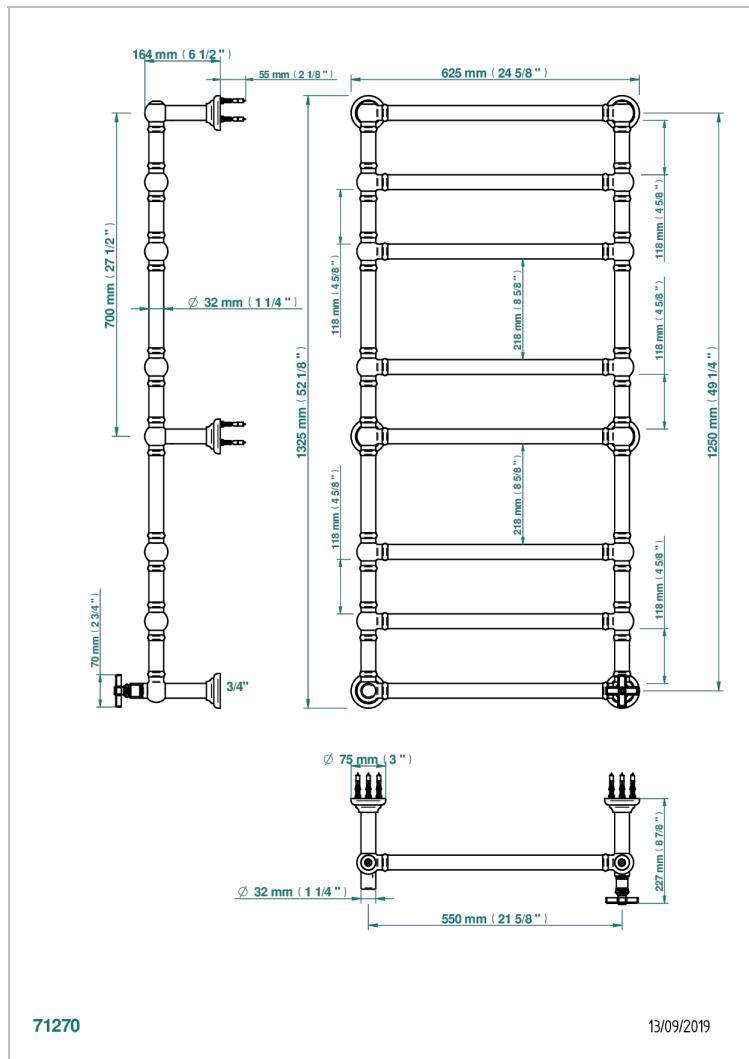

WEST COAST WITH GUILLOCHE DECOR

U9C-TWT8H1

传统式毛巾散热器，8杆，625 mm x 1325 mm，液压，带1个有款式的角阀

71270

13/09/2019

特色

- West coast with Guilloché decor
- 传统式毛巾散热器，8杆，625 mm x 1325 mm，液压，带1个有款式的角阀

技术特征

- Pression : 0,5 bars < P < 3 bars (recommandée)
- Pressure : 7.25 psi < P < 43.5 psi (advised)
- Température eau maximale conseillée : 60°C
- Maximum water temperature advised: 140°F
- Hauteur minimale au sol (maximum height from the ground) : 60 cm (24")
- Puissance / Power : 171W à Delta T 30