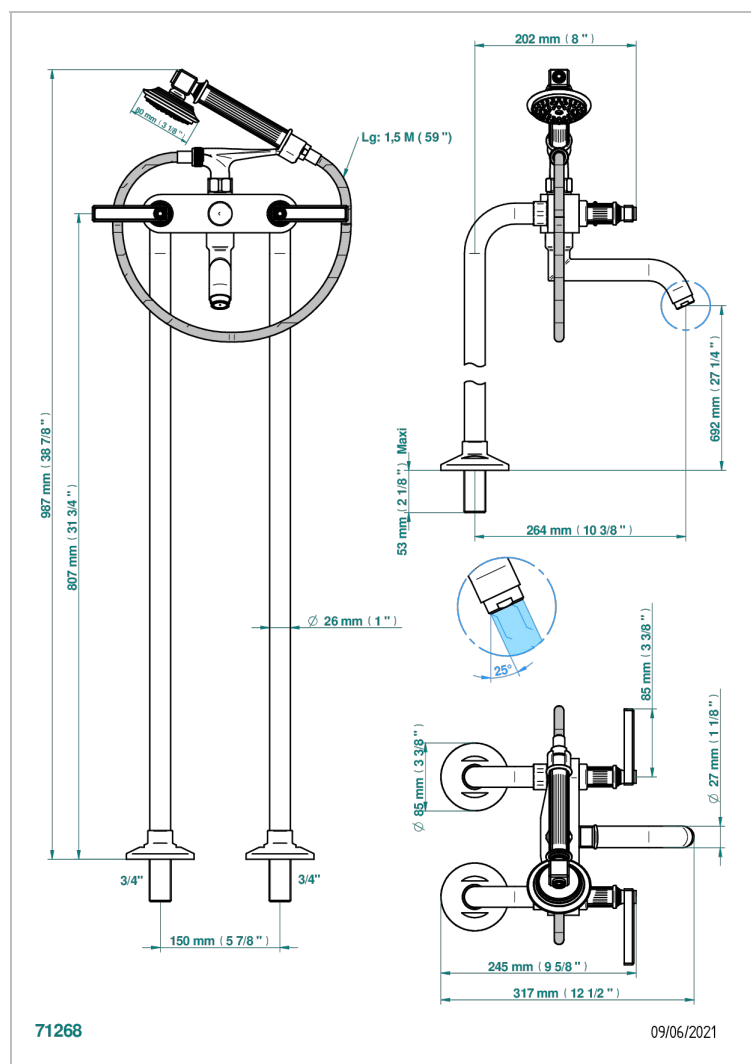

# GRAND CENTRAL ONYX BLANC A MANETTES

U9S-13CS

Mélangeur bain douche sur colonnes pour fixation au sol

## CARACTÉRISTIQUES

- ACS : 21ACCLY034