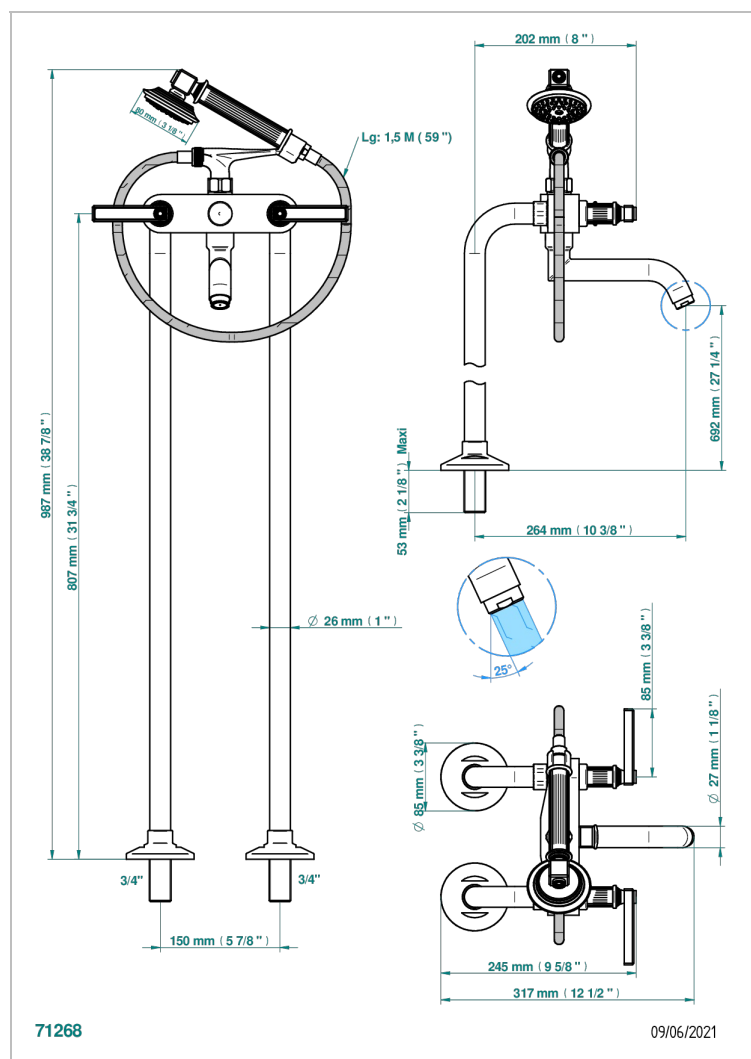

GRAND CENTRAL ONYX BLANC A MANETTES

THG[®]
PARIS

U9S-13CS

Mélangeur bain douche sur colonnes pour fixation au sol

CARACTÉRISTIQUES

- ACS : 21ACCLY034

CERTIFICATIONS

PRODUITS ASSOCIÉS

- Ref. G00-13800A Platine de fixation pour bain douche et bec plat, arrivées F 3/4" sorties F 3/4"

FINITIONS DISPONIBLES

Bronze clair - D01
Chromé - A02
Chromé mat - C02
Doré brillant - F01
Doré mat - F07
Laiton fumé naturel - A13

Nickel brillant - B01
Nickel mat - C01
Noir mat céramique - D30
Or pâle - F30
Or pâle mat - F31
Pvd blush - H62

Pvd blush mat - H60
Pvd couleur bronze brown - F33
Pvd couleur bronze brown - mat - F34
Pvd couleur doré - H52
Pvd couleur doré mat - H53
Pvd couleur laiton - H49

Pvd couleur laiton mat - H50
Pvd couleur nickel - H55
Pvd couleur nickel mat - H56
Pvd graphite - H64
Pvd graphite mat - H65
Pvd umber - H66

Pvd umber mat - H67
Vieux cuivre rouge mat - H07
Vieux nickel - H28