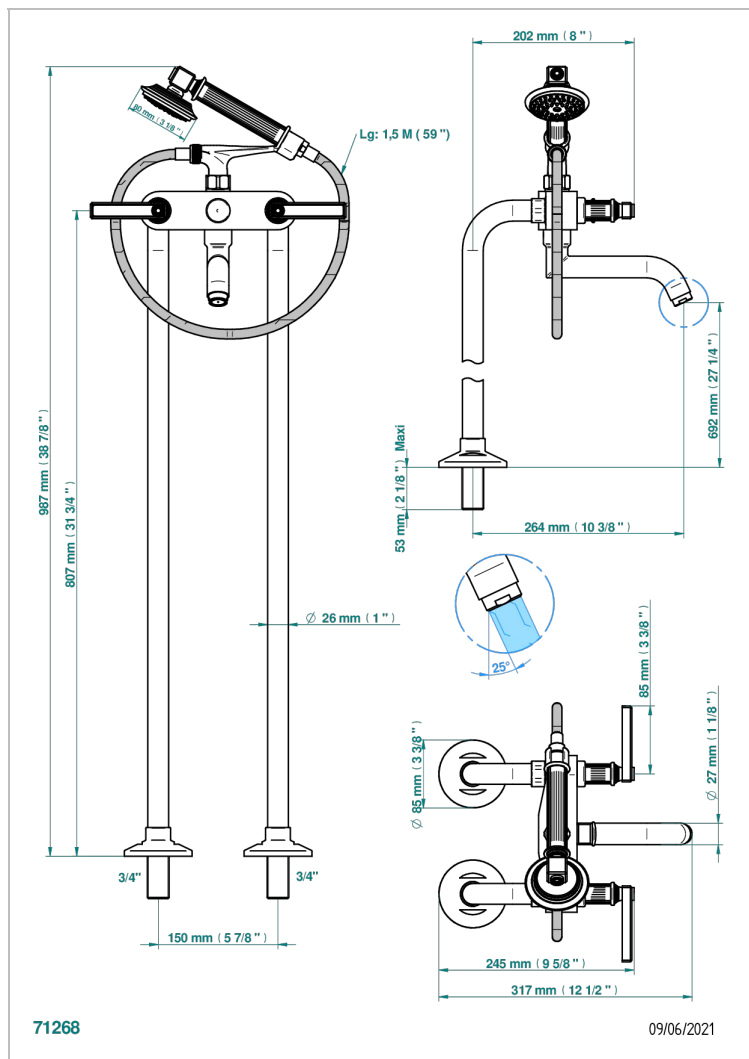

# GRAND CENTRAL WHITE ONYX WITH LEVER HANDLES

U9S-13CS

Monobloc baÑo/ducha con columnas para fijaci3n al suelo

## CARACTERÍSTICAS

- ACS : 21ACCLY034

## PRODUCTOS RELACIONADOS

- Ref. G00-13800A Set of installation for tub filler