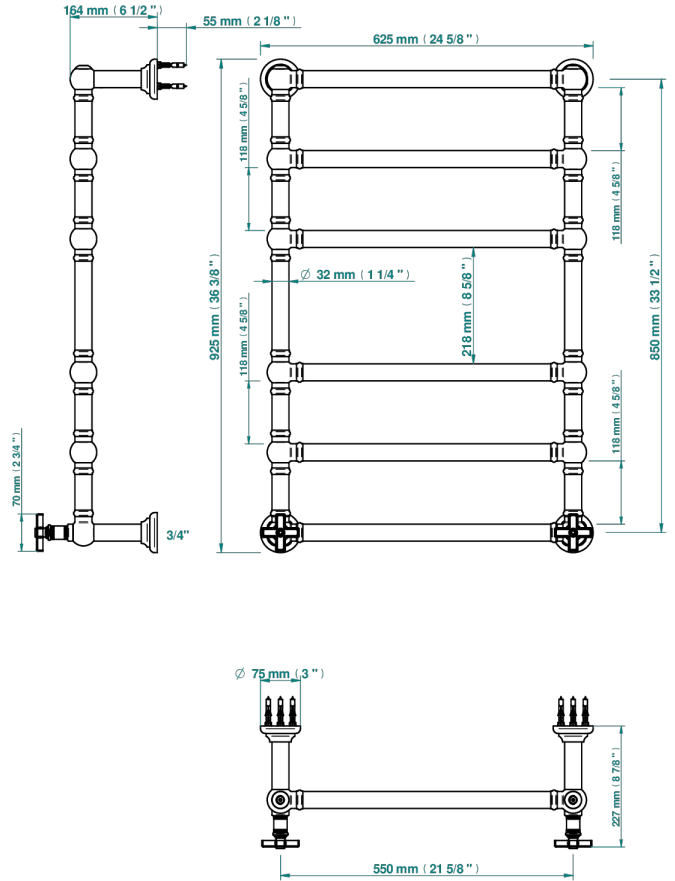

WEST COAST ONYX NOIR

U9E-TWT6H2

THG[®]
PARIS

Sèche-serviettes Traditionnel, 6 barres, 625 mm x 925 mm, hydraulique, avec 2 croisillons de style

CARACTÉRISTIQUES

- West Coast Onyx noir
- Sèche-serviettes Traditionnel, 6 barres, 625 mm x 925 mm, hydraulique, avec 2 croisillons de style

SPÉCIFICATIONS TECHNIQUES

- Pression : 0,5 bars < P < 3 bars (recommandée)
- Pressure : 7.25 psi < P < 43.5 psi (advised)
- Température eau maximale conseillée : 60°C
- Maximum water temperature advised: 140°F
- Hauteur minimale au sol (maximum height from the ground) : 60 cm (24")
- Puissance / Power : 128W à Delta T 30