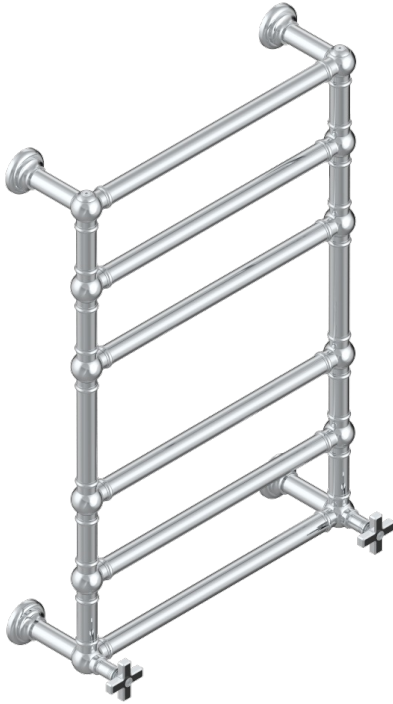

WEST COAST ONYX NOIR

U9E-TWT6H2

THG[®]
PARIS

Sèche-serviettes Traditionnel, 6 barres, 625 mm x 925 mm, hydraulique, avec 2 croisillons de style

CARACTÉRISTIQUES

- West Coast Onyx noir
- Sèche-serviettes Traditionnel, 6 barres, 625 mm x 925 mm, hydraulique, avec 2 croisillons de style

SPÉCIFICATIONS TECHNIQUES

- Pression : 0,5 bars < P < 3 bars (recommandée)
- Pressure : 7.25 psi < P < 43.5 psi (advised)
- Température eau maximale conseillée : 60°C
- Maximum water temperature advised: 140°F
- Hauteur minimale au sol (maximum height from the ground) : 60 cm (24")
- Puissance / Power : 128W à Delta T 30

FINITIONS DISPONIBLES

Bronze clair - D01
Chromé - A02
Chromé mat - C02
Doré brillant - F01
Doré mat - F07
Nickel brillant - B01

Nickel mat - C01
Or pâle - F30
Or pâle mat - F31
Pvd blush - H62
Pvd blush mat - H60
Pvd couleur bronze brown - F33