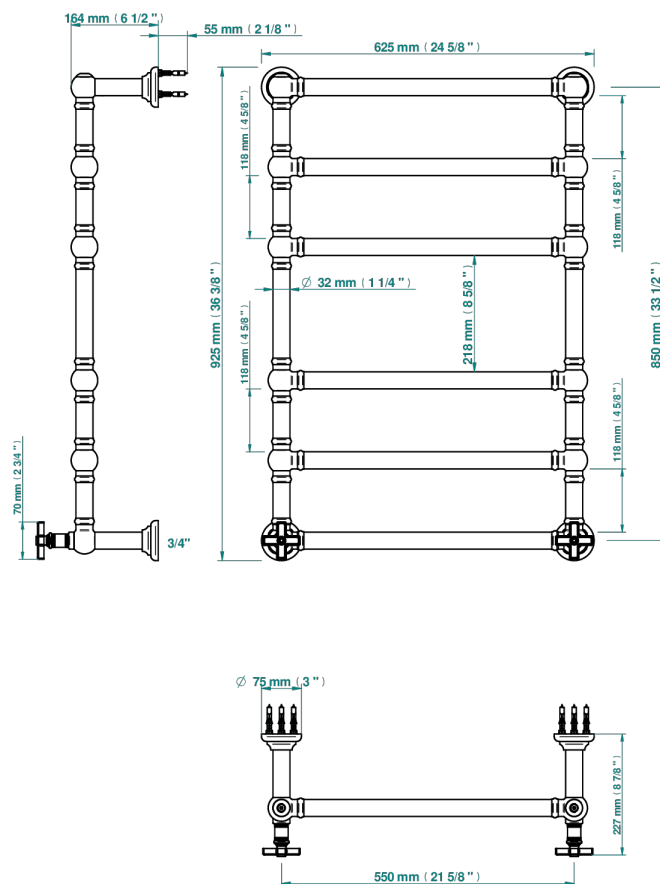

WEST COAST С РУЧКАМИ-КРЕСТИКАМИ С ЧЕРНЫМ ОНИКСОМ

THG[®]
PARIS

U9E-TWT6H2

Полотенцесушитель Традиционный, 6 перекладин, 625 мм x 925 мм, водяной, с 2 декоративными крестовыми ручьятками

71266

13/09/2019

ХАРАКТЕРИСТИКИ

- West coast с ручками-крестиками с чёрным ониксом
- Полотенцесушитель Традиционный, 6 перекладин, 625 мм x 925 мм, водяной, с 2 декоративными крестовыми ручьятками

ТЕХНИЧЕСКИЕ ХАРАКТЕРИСТИКИ

- Pression : 0,5 bars < P < 3 bars (recommandée)
- Pressure : 7.25 psi < P < 43.5 psi (advised)
- Température eau maximale conseillée : 60°C
- Maximum water temperature advised: 140°F
- Hauteur minimale au sol (maximum height from the ground) : 60 cm (24")
- Puissance / Power : 128W à Delta T 30