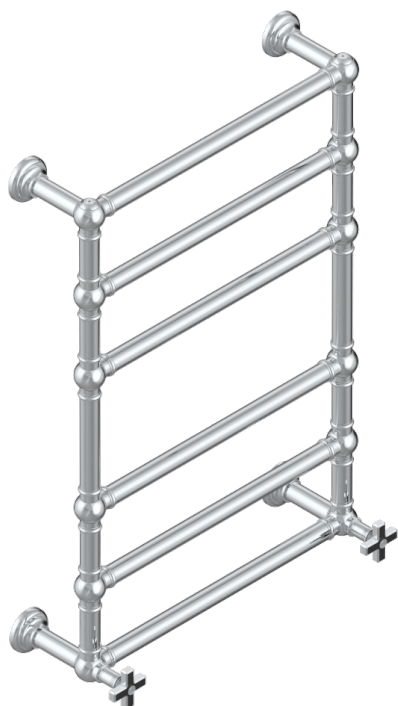

WEST COAST С РУЧКАМИ-КРЕСТИКАМИ С ЧЕРНЫМ ОНИКСОМ

THG[®]
PARIS

U9E-TWT6H2

Полотенцесушитель Традиционный, 6 перекладин, 625 мм x 925 мм, водяной, с 2 декоративными крестовыми ручьятками

71266

13/09/2019

ХАРАКТЕРИСТИКИ

- West coast с ручками-крестиками с чёрным ониксом
- Полотенцесушитель Традиционный, 6 перекладин, 625 мм x 925 мм, водяной, с 2 декоративными крестовыми ручьятками

ТЕХНИЧЕСКИЕ ХАРАКТЕРИСТИКИ

- Pression : 0,5 bars < P < 3 bars (recommandée)
- Pressure : 7.25 psi < P < 43.5 psi (advised)
- Température eau maximale conseillée : 60°C
- Maximum water temperature advised: 140°F
- Hauteur minimale au sol (maximum height from the ground) : 60 cm (24")
- Puissance / Power : 128W à Delta T 30

ДОСТУПНЫЕ ВАРИАНТЫ ПОКРЫТИЙ

Blush PVD - H62
Graphite PVD - H64
Matt Umber PVD - H67
Matt blush PVD - H60
Matt graphite PVD - H65
Umber PVD - H66

Бронза - D01
Золото - F01
Матовое золото - F07
Матовое светлое золото - F31
Матовый никель - C01
Матовый хром - C02

Никель - B01
Покрытие PVD бронза - F33
Покрытие PVD золотистый цвет - H52
Покрытие PVD латунь - H49
Покрытие PVD матовая бронза - F34
Покрытие PVD матовая латунь - H50

Покрытие PVD матовый золотистый - H53
Покрытие PVD матовый никель - H56
Покрытие PVD никель - H55
Светлое золото - F30
Хром - A02