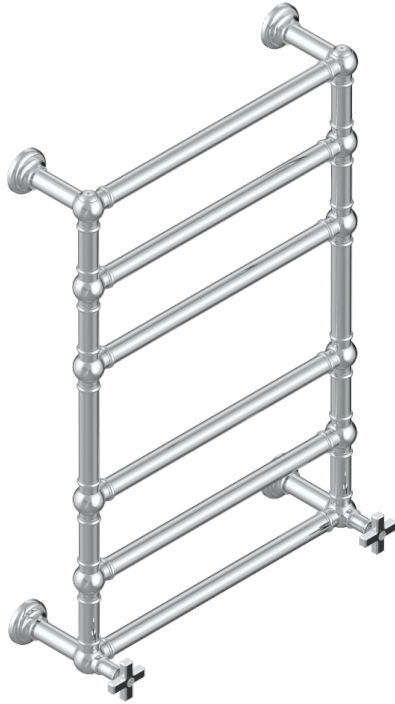

# WEST COAST ONYX NOIR

U9E-TWT6H2

THG<sup>®</sup>  
PARIS

Sèche-serviettes Traditionnel, 6 barres, 625 mm x 925 mm, hydraulique, avec 2 croisillons de style

## CARACTÉRISTIQUES

- West Coast Onyx noir
- Sèche-serviettes Traditionnel, 6 barres, 625 mm x 925 mm, hydraulique, avec 2 croisillons de style

## SPÉCIFICATIONS TECHNIQUES

- Pression : 0,5 bars < P < 3 bars (recommandée)
- Pressure : 7.25 psi < P < 43.5 psi (advised)
- Température eau maximale conseillée : 60°C
- Maximum water temperature advised: 140°F
- Hauteur minimale au sol (maximum height from the ground) : 60 cm (24")
- Puissance / Power : 128W à Delta T 30

## FINITIONS DISPONIBLES

Bronze clair - D01  
Chromé - A02  
Chromé mat - C02  
Doré brillant - F01  
Doré mat - F07  
Nickel brillant - B01

Nickel mat - C01  
Or pâle - F30  
Or pâle mat - F31  
Pvd blush - H62  
Pvd blush mat - H60  
Pvd couleur bronze brown - F33