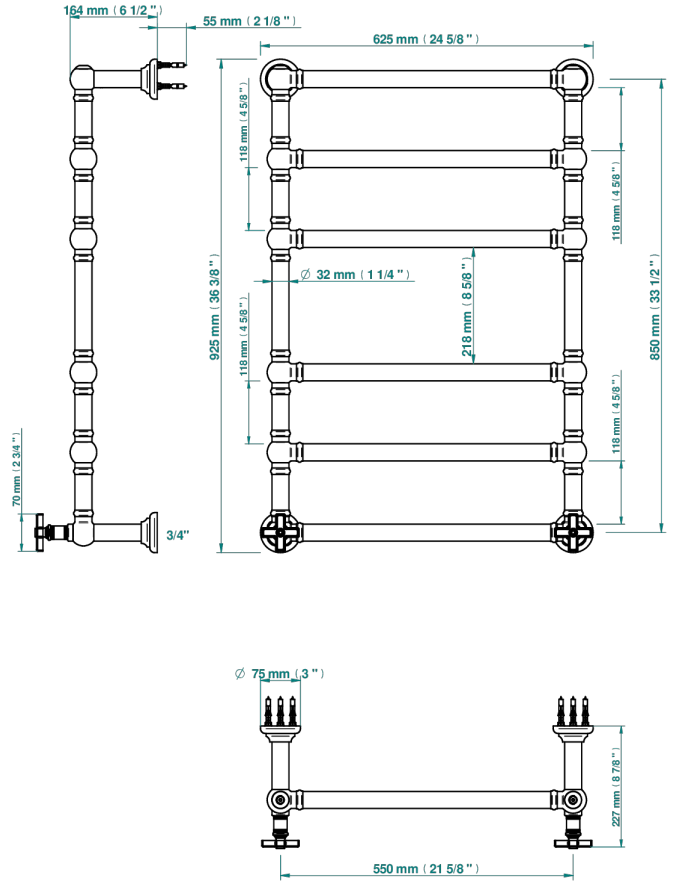

# WEST COAST ONYX NOIR

U9E-TWT6H2

THG<sup>®</sup>  
PARIS

Sèche-serviettes Traditionnel, 6 barres, 625 mm x 925 mm, hydraulique, avec 2 croisillons de style

## CARACTÉRISTIQUES

- West Coast Onyx noir
- Sèche-serviettes Traditionnel, 6 barres, 625 mm x 925 mm, hydraulique, avec 2 croisillons de style

## SPÉCIFICATIONS TECHNIQUES

- Pression : 0,5 bars < P < 3 bars (recommandée)
- Pressure : 7.25 psi < P < 43.5 psi (advised)
- Température eau maximale conseillée : 60°C
- Maximum water temperature advised: 140°F
- Hauteur minimale au sol (maximum height from the ground) : 60 cm (24")
- Puissance / Power : 128W à Delta T 30