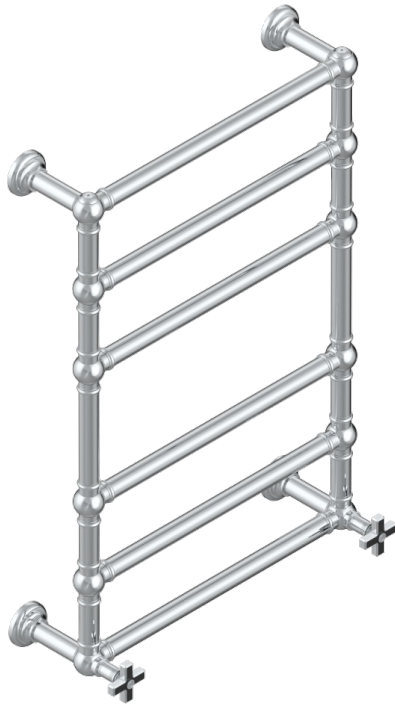

WEST COAST BLACK ONYX

U9E-TWT6H2

Traditional towel warmer, 6 rails, 625 mm x 925 mm, hydronic with 2 stylised handles

THG[®]
PARIS

71266

13/09/2019

CARACTERÍSTICAS

- West Coast Black Onyx
- Traditional towel warmer, 6 rails, 625 mm x 925 mm, hydronic with 2 stylised handles

ESPECIFICACIONES TÉCNICAS

- Pression : 0,5 bars < P < 3 bars (recommandée)
- Pressure : 7.25 psi < P < 43.5 psi (advised)
- Température eau maximale conseillée : 60°C
- Maximum water temperature advised: 140°F
- Hauteur minimale au sol (maximum height from the ground) : 60 cm (24")
- Puissance / Power : 128W à Delta T 30

ACABADOS DISPONIBLES

Bronce claro - D01
Cromo - A02
Cromo mate - C02
Dorado - F01
Dorado mate - F07
Dorado pálido - F30

Dorado pálido mate (sin barniz) - F31
Níquel - B01
Níquel mate - C01
Pvd blush - H62
Pvd blush mate - H60
Pvd color latón - H49