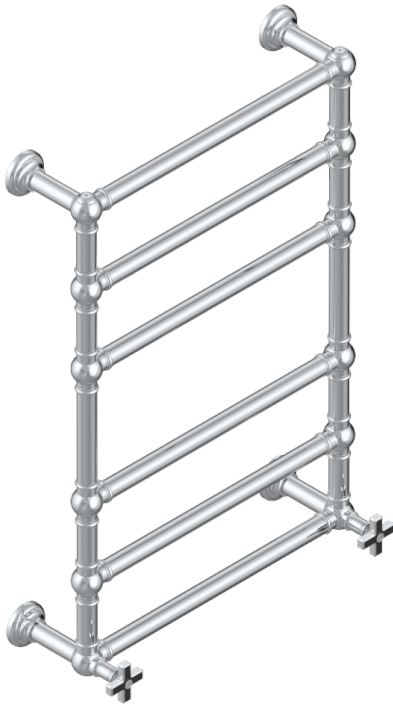

Traditionell, Handtuchwärmer, Warmwasser, 2 kollektionsspezifische Bedienungsgriffe, 6 Stangen, 625 mm x 925 mm

71266

13/09/2019

EIGENSCHAFTEN

- West Coast Black Onyx
- Traditionell, Handtuchwärmer, Warmwasser, 2 kollektionsspezifische Bedienungsgriffe, 6 Stangen, 625 mm x 925 mm

TECHNISCHE DATEN

- Pression : 0,5 bars < P < 3 bars (recommandée)
- Pressure : 7.25 psi < P < 43.5 psi (advised)
- Température eau maximale conseillée : 60°C
- Maximum water temperature advised: 140°F
- Hauteur minimale au sol (maximum height from the ground) : 60 cm (24")
- Puissance / Power : 128W à Delta T 30

VERFÜGBARE OBERFLÄCHEN

Blassgold - F30
Blassgold matt unlackiert - F31
Bronze hell - D01
Chrom - A02
Chrom matt - C02
Gold - F01

Gold matt - F07
Nickel matt - C01
Pvd blush - H62
Pvd blush matt - H60
Pvd bronze braun - F33
Pvd bronze braun matt - F34