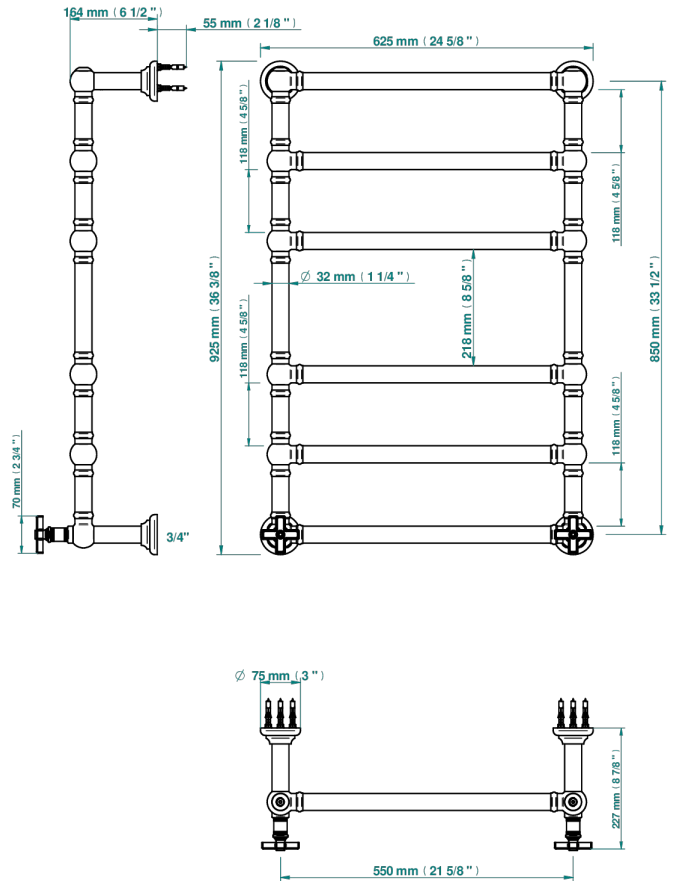

Traditionell, Handtuchwärmer, Warmwasser, 2 kollektionsspezifische Bedienungsgriffe, 6 Stangen, 625 mm x 925 mm

71266

13/09/2019

EIGENSCHAFTEN

- West Coast Black Onyx
- Traditionell, Handtuchwärmer, Warmwasser, 2 kollektionsspezifische Bedienungsgriffe, 6 Stangen, 625 mm x 925 mm

TECHNISCHE DATEN

- Pression : 0,5 bars < P < 3 bars (recommandée)
- Pressure : 7.25 psi < P < 43.5 psi (advised)
- Température eau maximale conseillée : 60°C
- Maximum water temperature advised: 140°F
- Hauteur minimale au sol (maximum height from the ground) : 60 cm (24")
- Puissance / Power : 128W à Delta T 30