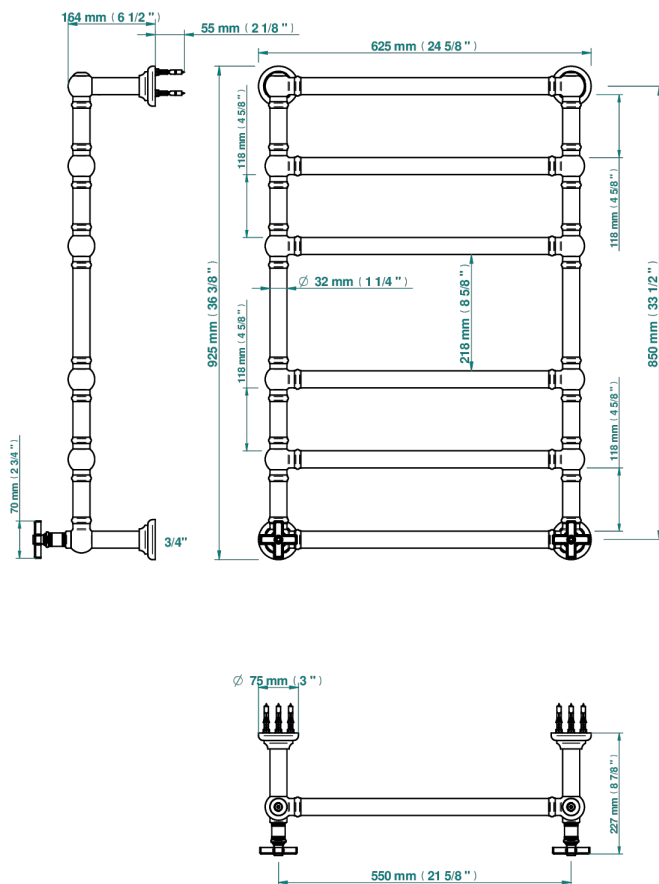

# WEST COAST GUILLOCHE LIN

U9C-TWT6H2

THG<sup>®</sup>  
PARIS

Sèche-serviettes Traditionnel, 6 barres, 625 mm x 925 mm, hydraulique, avec 2 croisillons de style

71265

13/09/2019

## CARACTÉRISTIQUES

- West Coast Guilloché Lin
- Sèche-serviettes Traditionnel, 6 barres, 625 mm x 925 mm, hydraulique, avec 2 croisillons de style

## SPÉCIFICATIONS TECHNIQUES

- Pression : 0,5 bars < P < 3 bars (recommandée)
- Pressure : 7.25 psi < P < 43.5 psi (advised)
- Température eau maximale conseillée : 60°C
- Maximum water temperature advised: 140°F
- Hauteur minimale au sol (maximum height from the ground) : 60 cm (24")
- Puissance / Power : 128W à Delta T 30