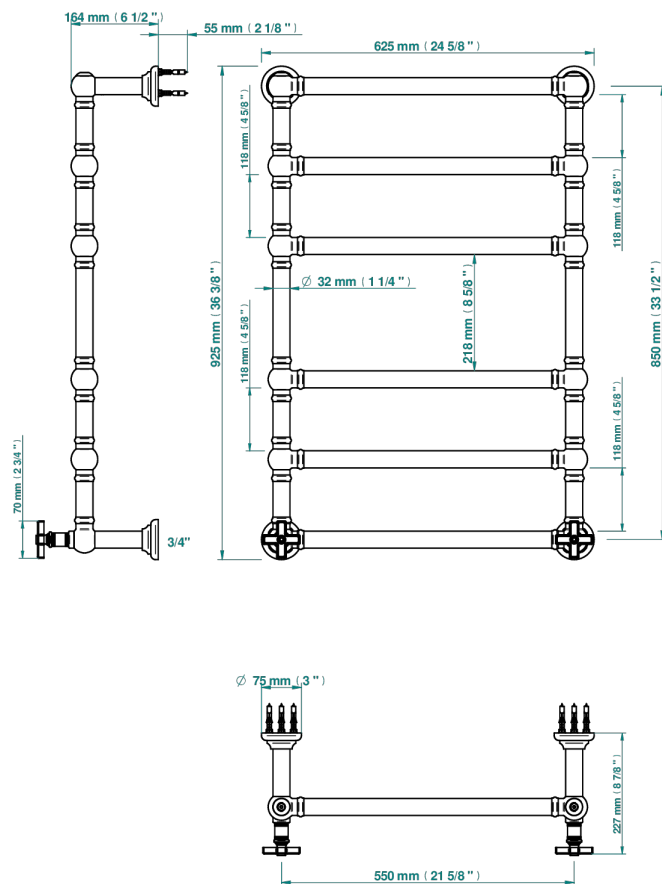

WEST COAST WITH GUILLOCHE DECOR

U9C-TWT6H2

THG[®]
PARIS

Traditionell, Handtuchwärmer, Warmwasser, 2 kollektionsspezifische Bedienungsgriffe, 6 Stangen, 625 mm x 925 mm

71265

13/09/2019

EIGENSCHAFTEN

- West coast with Guilloché decor
- Traditionell, Handtuchwärmer, Warmwasser, 2 kollektionsspezifische Bedienungsgriffe, 6 Stangen, 625 mm x 925 mm

TECHNISCHE DATEN

- Pression : 0,5 bars < P < 3 bars (recommandée)
- Pressure : 7.25 psi < P < 43.5 psi (advised)
- Température eau maximale conseillée : 60°C
- Maximum water temperature advised: 140°F
- Hauteur minimale au sol (maximum height from the ground) : 60 cm (24")
- Puissance / Power : 128W à Delta T 30