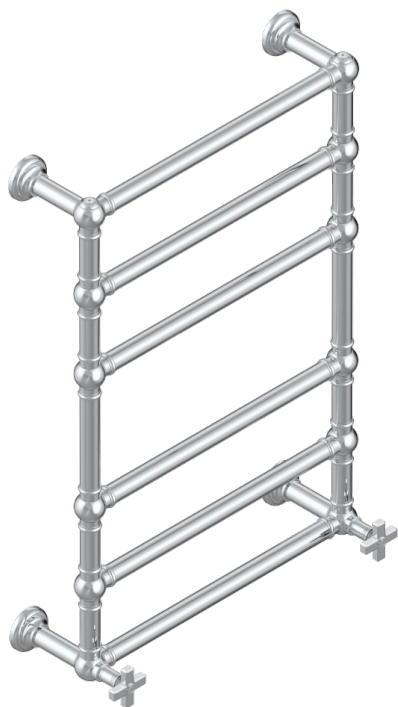

WEST COAST WITH GUILLOCHE DECOR

U9C-TWT6H2

THG[®]
PARIS

Traditionell, Handtuchwärmer, Warmwasser, 2 kollektionsspezifische Bedienungsgriffe, 6 Stangen, 625 mm x 925 mm

71265

13/09/2019

EIGENSCHAFTEN

- West coast with Guilloché decor
- Traditionell, Handtuchwärmer, Warmwasser, 2 kollektionsspezifische Bedienungsgriffe, 6 Stangen, 625 mm x 925 mm

TECHNISCHE DATEN

- Pression : 0,5 bars < P < 3 bars (recommandée)
- Pressure : 7.25 psi < P < 43.5 psi (advised)
- Température eau maximale conseillée : 60°C
- Maximum water temperature advised: 140°F
- Hauteur minimale au sol (maximum height from the ground) : 60 cm (24")
- Puissance / Power : 128W à Delta T 30

VERFÜGBARE OBERFLÄCHEN

Blassgold - F30
Blassgold matt unlackiert - F31
Bronze hell - D01
Chrom - A02
Chrom matt - C02
Gold - F01

Gold matt - F07
Nickel matt - C01
Pvd blush - H62
Pvd blush matt - H60
Pvd bronze braun - F33
Pvd bronze braun matt - F34