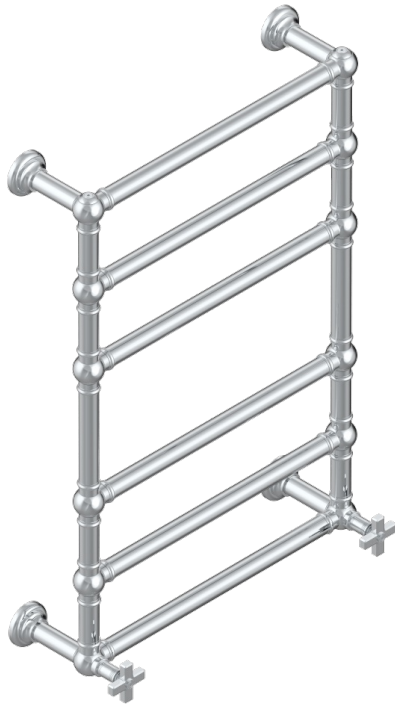

# WEST COAST WITH GUILLOCHE DECOR

U9C-TWT6H2

Traditional towel warmer, 6 rails, 625 mm x 925 mm, hydronic with 2 stylised handles

THG<sup>®</sup>  
PARIS

71265

13/09/2019

## CARACTERÍSTICAS

- West coast with Guilloché decor
- Traditional towel warmer, 6 rails, 625 mm x 925 mm, hydronic with 2 stylised handles

## ESPECIFICACIONES TÉCNICAS

- Pression : 0,5 bars < P < 3 bars (recommandée)
- Pressure : 7.25 psi < P < 43.5 psi (advised)
- Température eau maximale conseillée : 60°C
- Maximum water temperature advised: 140°F
- Hauteur minimale au sol (maximum height from the ground) : 60 cm (24")
- Puissance / Power : 128W à Delta T 30

## ACABADOS DISPONIBLES

Bronce claro - D01  
Cromo - A02  
Cromo mate - C02  
Dorado - F01  
Dorado mate - F07  
Dorado pálido - F30

Dorado pálido mate (sin barniz) - F31  
Níquel - B01  
Níquel mate - C01  
Pvd blush - H62  
Pvd blush mate - H60  
Pvd color latón - H49