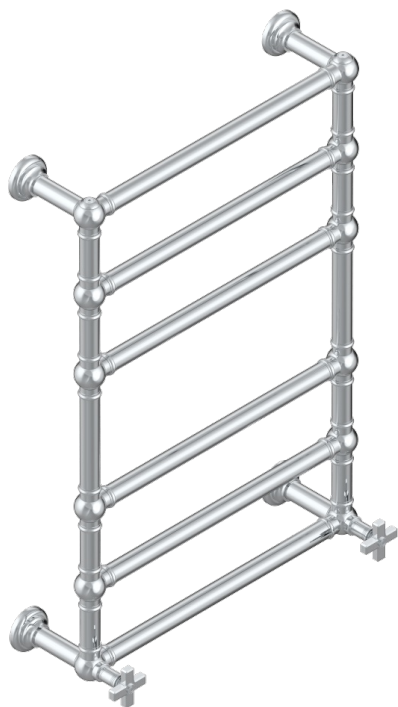

# WEST COAST WITH GUILLOCHE DECOR

U9C-TWT6H2

THG<sup>®</sup>  
PARIS

Traditionell, Handtuchwärmer, Warmwasser, 2 kollektionsspezifische Bedienungsgriffe, 6 Stangen, 625 mm x 925 mm

## EIGENSCHAFTEN

- West coast with Guilloché decor
- Traditionell, Handtuchwärmer, Warmwasser, 2 kollektionsspezifische Bedienungsgriffe, 6 Stangen, 625 mm x 925 mm

## TECHNISCHE DATEN

- Pression : 0,5 bars < P < 3 bars (recommandée)
- Pressure : 7.25 psi < P < 43.5 psi (advised)
- Température eau maximale conseillée : 60°C
- Maximum water temperature advised: 140°F
- Hauteur minimale au sol (maximum height from the ground) : 60 cm (24")
- Puissance / Power : 128W à Delta T 30

## VERFÜGBARE OBERFLÄCHEN

Blassgold - F30  
Blassgold matt unlackiert - F31  
Bronze hell - D01  
Chrom - A02  
Chrom matt - C02  
Gold - F01

Gold matt - F07  
Nickel matt - C01  
Pvd blush - H62  
Pvd blush matt - H60  
Pvd bronze braun - F33  
Pvd bronze braun matt - F34