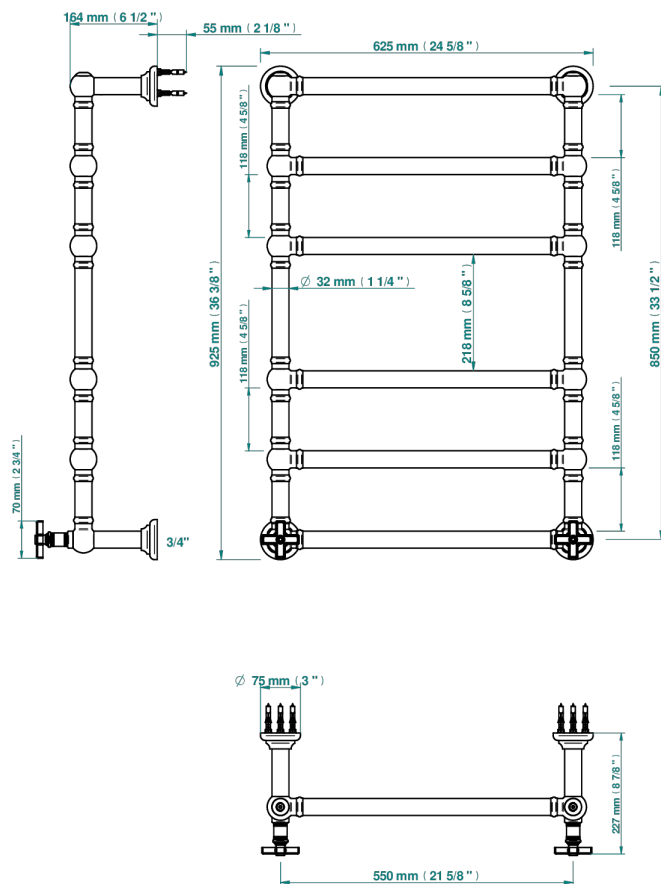

# WEST COAST WITH GUILLOCHE DECOR

U9C-TWT6H2

THG<sup>®</sup>  
PARIS

Traditionell, Handtuchwärmer, Warmwasser, 2 kollektionsspezifische Bedienungsgriffe, 6 Stangen, 625 mm x 925 mm

## EIGENSCHAFTEN

- West coast with Guilloché decor
- Traditionell, Handtuchwärmer, Warmwasser, 2 kollektionsspezifische Bedienungsgriffe, 6 Stangen, 625 mm x 925 mm

## TECHNISCHE DATEN

- Pression : 0,5 bars < P < 3 bars (recommandée)
- Pressure : 7.25 psi < P < 43.5 psi (advised)
- Température eau maximale conseillée : 60°C
- Maximum water temperature advised: 140°F
- Hauteur minimale au sol (maximum height from the ground) : 60 cm (24")
- Puissance / Power : 128W à Delta T 30