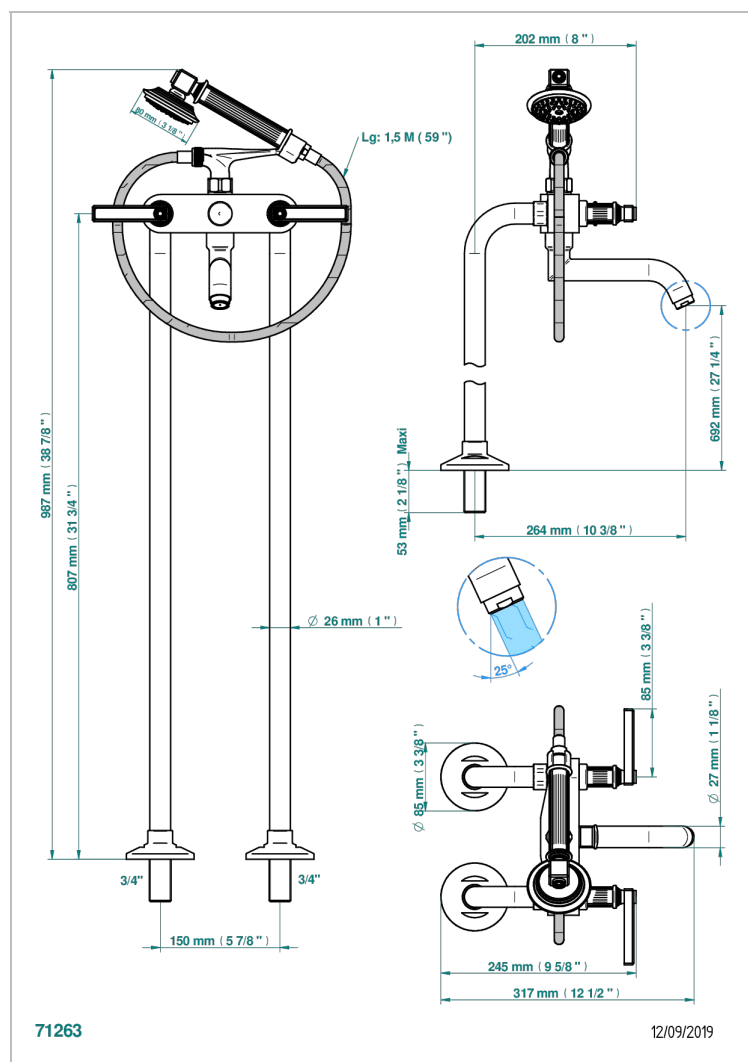

GRAND CENTRAL ONYX NOIR A MANETTES

U9N-13CS

Mélangeur bain douche sur colonnes pour fixation au sol

CARACTÉRISTIQUES

- ACS : 21ACCLY034

CERTIFICATIONS

FINITIONS DISPONIBLES

Bronze clair - D01
Chromé - A02
Chromé mat - C02
Doré brillant - F01
Doré mat - F07
Laiton fumé naturel - A13

Nickel brillant - B01
Nickel mat - C01
Noir mat céramique - D30
Or pâle - F30
Or pâle mat - F31
Pvd blush - H62

Pvd blush mat - H60
Pvd couleur bronze brown - F33
Pvd couleur bronze brown - mat - F34
Pvd couleur doré - H52
Pvd couleur doré mat - H53
Pvd couleur laiton - H49

Pvd couleur laiton mat - H50
Pvd couleur nickel - H55
Pvd couleur nickel mat - H56
Pvd graphite - H64
Pvd graphite mat - H65
Pvd umber - H66

Pvd umber mat - H67
Vieux cuivre rouge mat - H07
Vieux nickel - H28