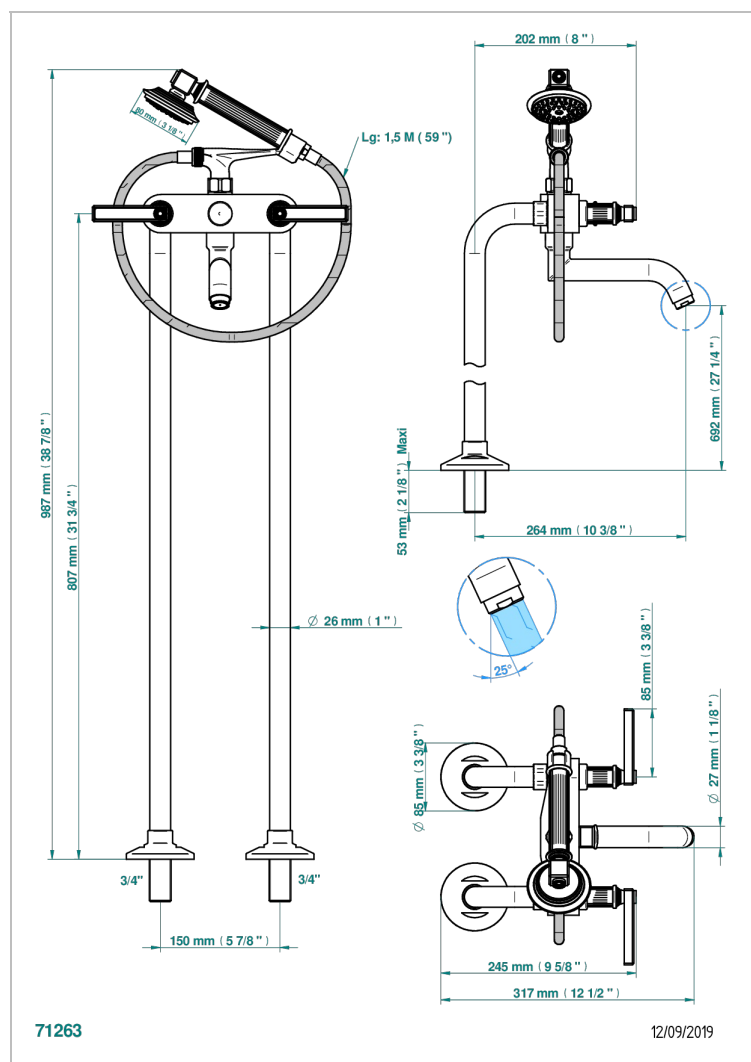

GRAND CENTRAL BLACK ONYX WITH LEVER

U9N-13CS

Monobloc baÑo/ducha con columnas para fijaci3n al suelo

THG[®]
PARIS

CARACTERÍSTICAS

- ACS : 21ACCLY034

ESTÁNDAR

ACABADOS DISPONIBLES

Bronce claro - D01
Cerámica negra mate - D30
Cobre viejo mate - H07
Cromo - A02
Cromo mate - C02
Dorado - F01

Dorado mate - F07
Dorado pálido - F30
Dorado pálido mate (sin barniz) - F31
Natural smoked Brass - A13
Níquel - B01
Níquel mate - C01

Níquel viejo - H28
Pvd blush - H62
Pvd blush mate - H60
Pvd color lat3n - H49
Pvd color lat3n mate - H50
Pvd color níquel - H55

Pvd color níquel mate - H56
Pvd color oro - H52
Pvd color oro mate - H53
Pvd grafito - H64
Pvd grafito mate - H65
Pvd marr3n bronce - F33