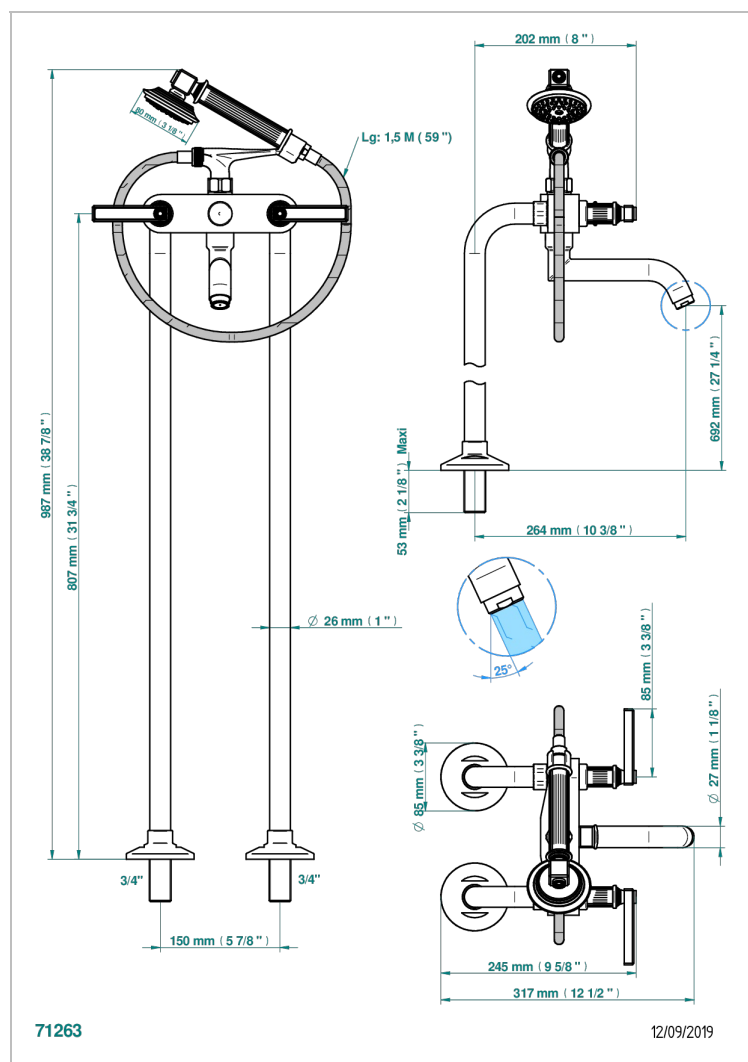

# GRAND CENTRAL ONYX NOIR A MANETTES

U9N-13CS

THG<sup>®</sup>  
PARIS

Mélangeur bain douche sur colonnes pour fixation au sol

## CARACTÉRISTIQUES

- ACS : 21ACCLY034

## PRODUITS ASSOCIÉS

- Ref. G00-13800A Platine de fixation pour bain douche et bec plat, arrivées F 3/4" sorties F 3/4"