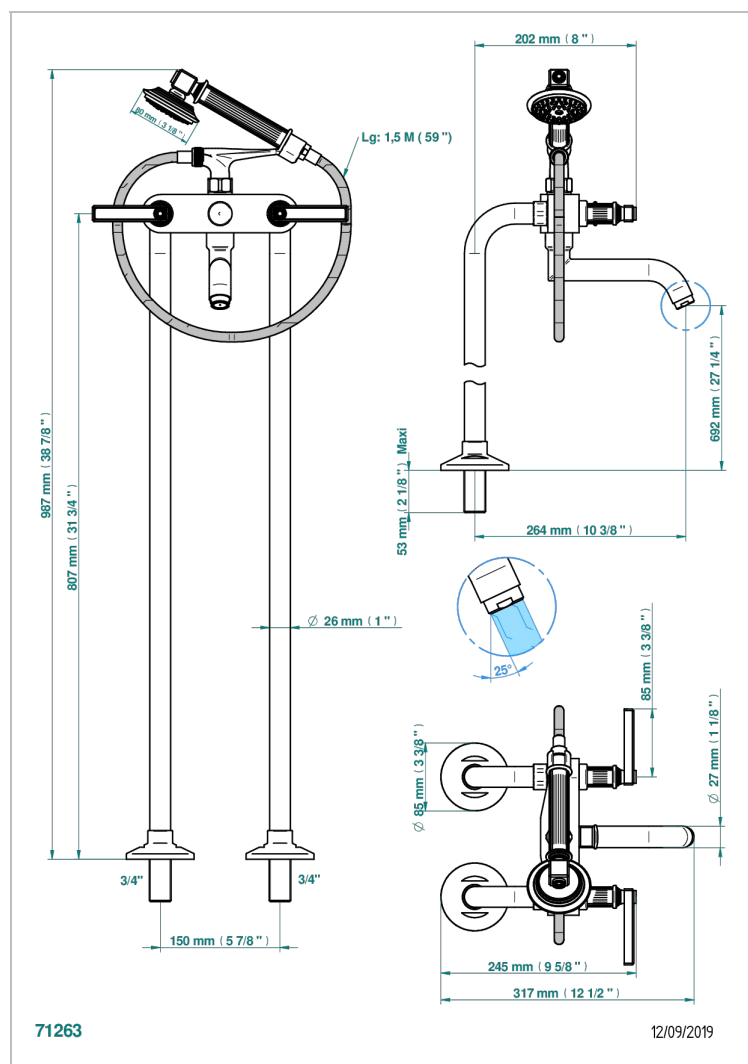

GRAND CENTRAL BLACK ONYX WITH LEVER

U9N-13CS

Monobloc baÑo/ducha con columnas para fijaci3n al suelo

CARACTERÍSTICAS

- ACS : 21ACCLY034

ESTÁNDAR

PRODUCTOS RELACIONADOS

- Ref. G00-13800A Set of installation for tub filler

ACABADOS DISPONIBLES

Bronce claro - D01
Cerámica negra mate - D30
Cobre viejo mate - H07
Cromo - A02
Cromo mate - C02
Dorado - F01

Dorado mate - F07
Dorado pálido - F30
Dorado pálido mate (sin barniz) - F31
Natural smoked Brass - A13
Níquel - B01
Níquel mate - C01

Níquel viejo - H28
Pvd blush - H62
Pvd blush mate - H60
Pvd color lat3n - H49
Pvd color lat3n mate - H50
Pvd color níquel - H55

Pvd color níquel mate - H56
Pvd color oro - H52
Pvd color oro mate - H53
Pvd grafito - H64
Pvd grafito mate - H65
Pvd marr3n bronce - F33