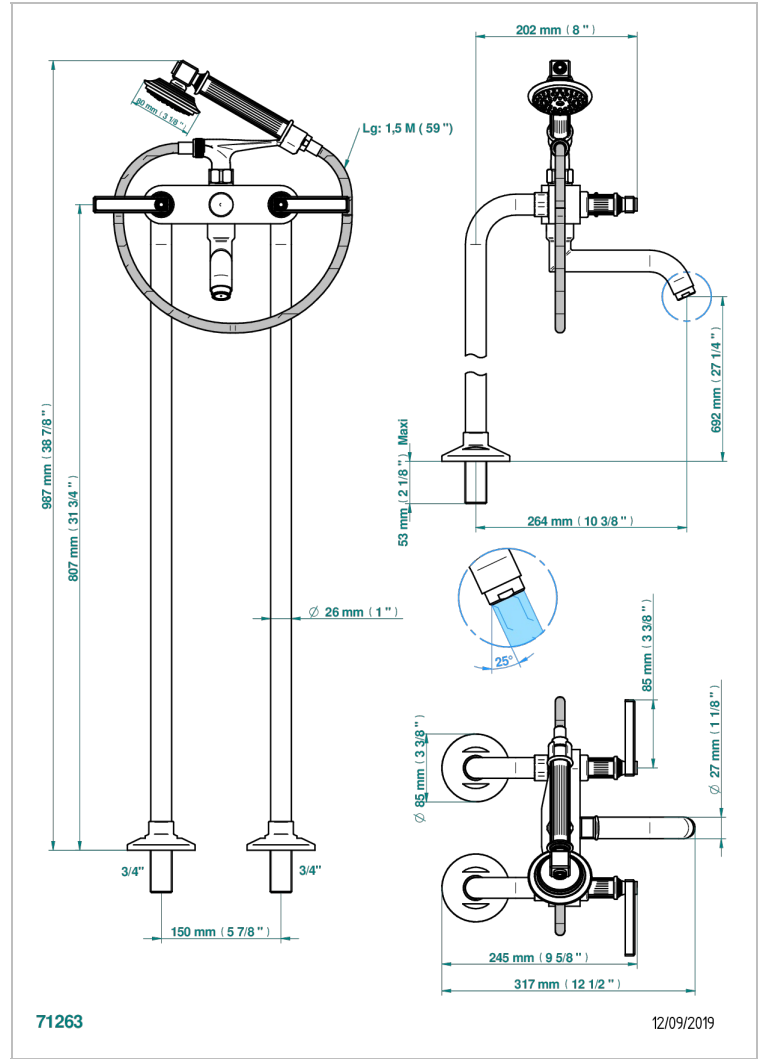

GRAND CENTRAL BLACK ONYX WITH LEVER

U9N-13CS

Free-standing bath/shower mixer with upright connections

特色

- ACS : 21ACCLY034

标准

相关的SKU

- Ref. G00-13800A 浴缸淋浴龙头固定支架, F 3/4"进水, F 3/4"出水

可选饰面

Black ceram - D30
Blush PVD - H62
Graphite PVD - H64
Matt Umber PVD - H67
Matt blush PVD - H60
Matt graphite PVD - H65

Natural smoked Brass - A13
PVD哑光棕铜 - F34
PVD哑光金 - H53
PVD哑光铜 - H50
PVD哑光镍 - H56
PVD抛光铜 - H49

PVD棕铜 - F33
PVD金色 - H52
PVD镍 - H55
Umber PVD - H66
哑光复古铜 - HO7
哑光浅金 - F31

哑光金 - F07
哑光铬 - C02
哑光镍 - C01
复古镍 - H28
抛光金 (24K金) - F01
抛光铬 - A02

抛光镍 - B01
浅金 - F30
漆面铜 - D01