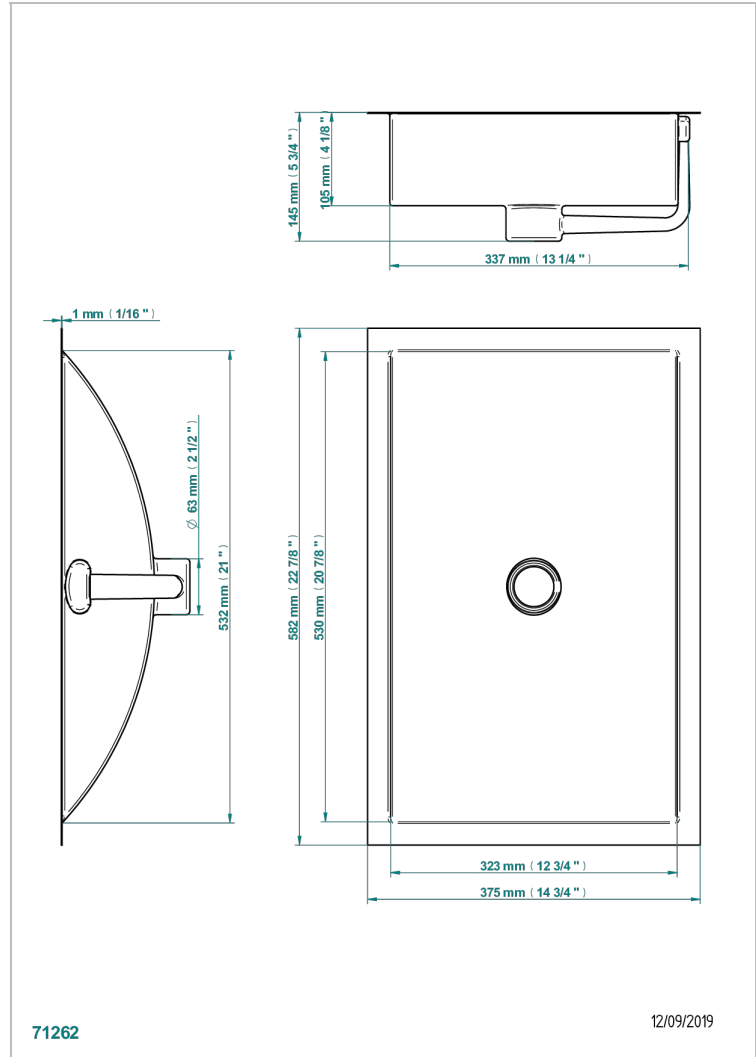

Vasque rectangulaire 58 x 37,5 cm à bord plat - finition métal lisse - pour encastrement par-dessus ou par-dessous un plan-vasque

71262

12/09/2019

CARACTÉRISTIQUES

- Vasques métal
- Vasque rectangulaire 58 x 37,5 cm à bord plat - finition métal lisse - pour encastrement par-dessus ou par-dessous un plan-vasque

FINITIONS DISPONIBLES

Chromé - A02
Cuivre rouge naturel non verni (vasques) - O04
Doré brillant - F01
Laiton naturel non verni (vasques) - O05
Nickel brillant - B01
Nickel mat - C01

Or pâle - F30