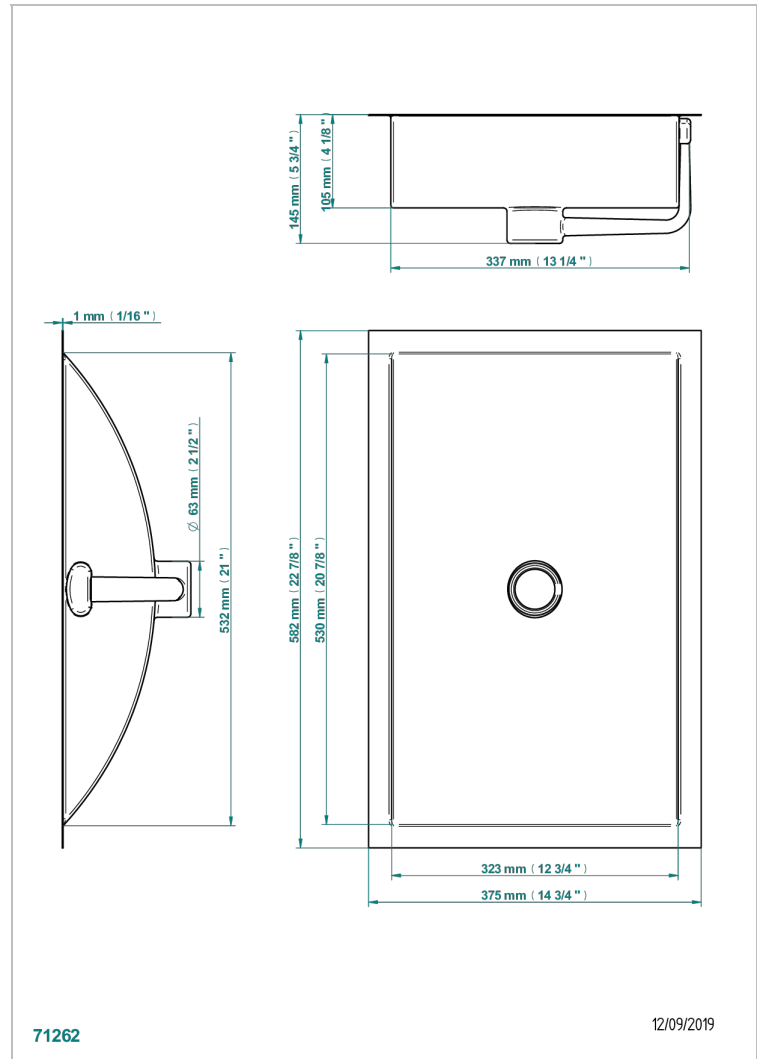

# LAVABOS METALICOS

GB2-5/BP

Lavabo rectÁngular 58 x 37,5 cm para colocar por debajo - acabado liso

THG<sup>®</sup>  
PARIS

71262

12/09/2019

## CARACTERÍSTICAS

- Lavabos metalicos
- Lavabo rectÁngular 58 x 37,5 cm para colocar por debajo - acabado liso