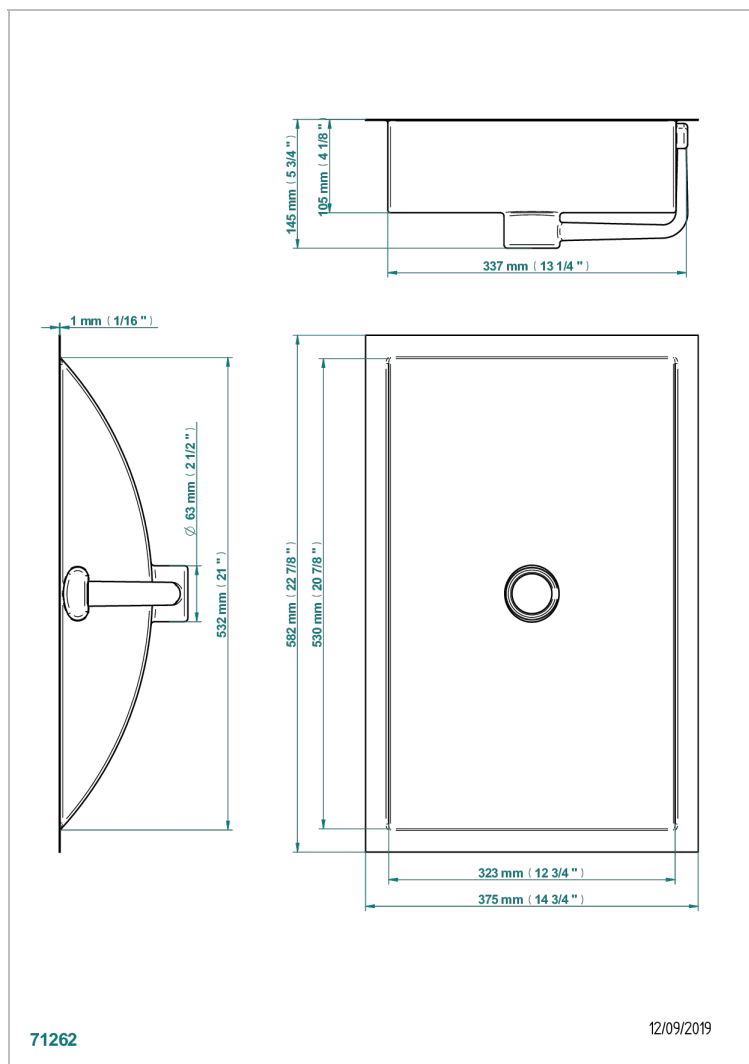

Vasque rectangulaire 58 x 37,5 cm à bord plat - finition métal lisse - pour encastrement par-dessus ou par-dessous un plan-vasque

CARACTÉRISTIQUES

- Vasques métal
- Vasque rectangulaire 58 x 37,5 cm à bord plat - finition métal lisse - pour encastrement par-dessus ou par-dessous un plan-vasque