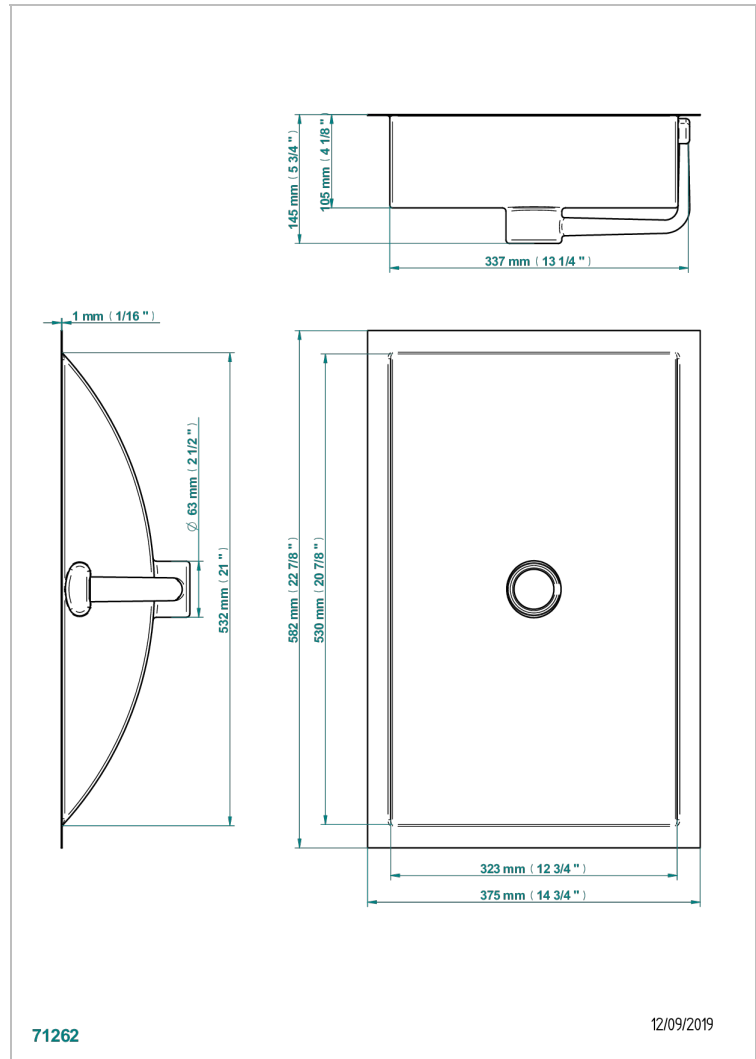

METALLWASCHBECKEN

GB2-5/BP

THG[®]
PARIS

Rechteckiges Metallwaschbecken 58 x 37,5 cm mit glatter Oberfläche, Überlauf und flachem Rand zur Unterbaumontage

71262

12/09/2019

EIGENSCHAFTEN

- Metallwaschbecken
- Rechteckiges Metallwaschbecken 58 x 37,5 cm mit glatter Oberfläche, Überlauf und flachem Rand zur Unterbaumontage

VERFÜGBARE OBERFLÄCHEN

- Blassgold - F30
- Chrom - A02
- Gold - F01
- Messing Natur unlackiert (Metall Waschbecken) - O05
- Nickel matt - C01
- Rotes Kupfer Natur unlackiert (Metall Waschbecken) - O04

Silbernickel - B01