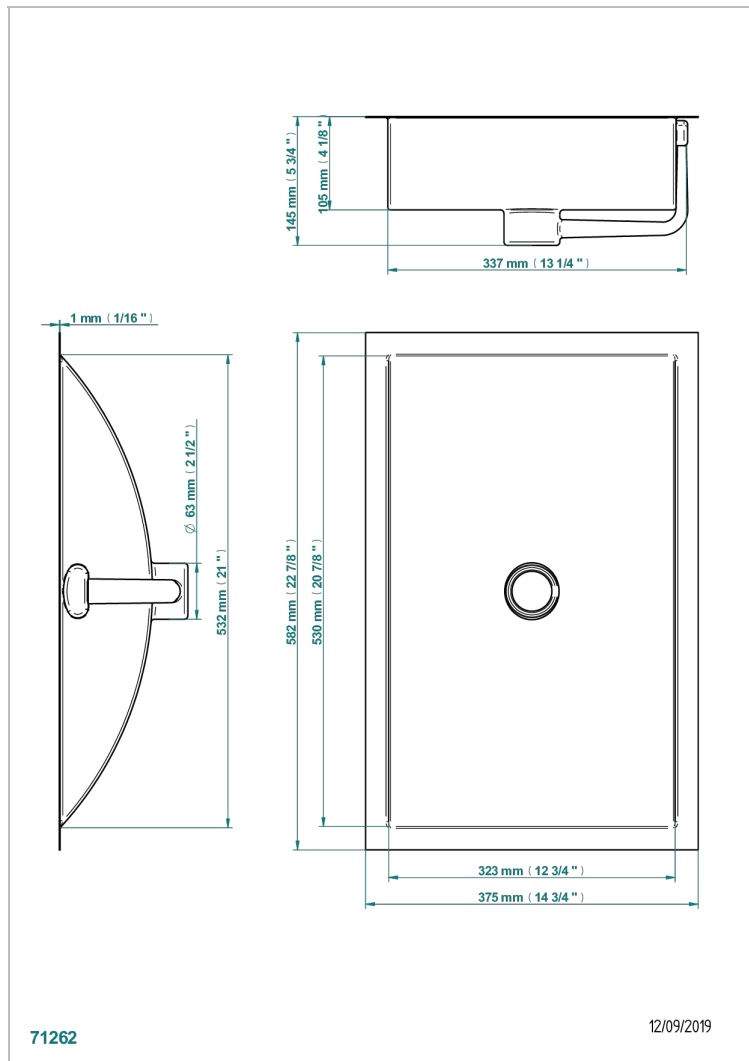

# МЕТАЛЛИЧЕСКИЕ РАКОВИНЫ THG

GB2-5/VP

THG  
PARIS

Раковина прямоугольная 54,5 x 34 см, с переливом и плоским бортом для встраивания снизу - гладкое ме

71262

12/09/2019

## ХАРАКТЕРИСТИКИ

- Металлические раковины THG
- Раковина прямоугольная 54,5 x 34 см, с переливом и плоским бортом для встраивания снизу - гладкое ме