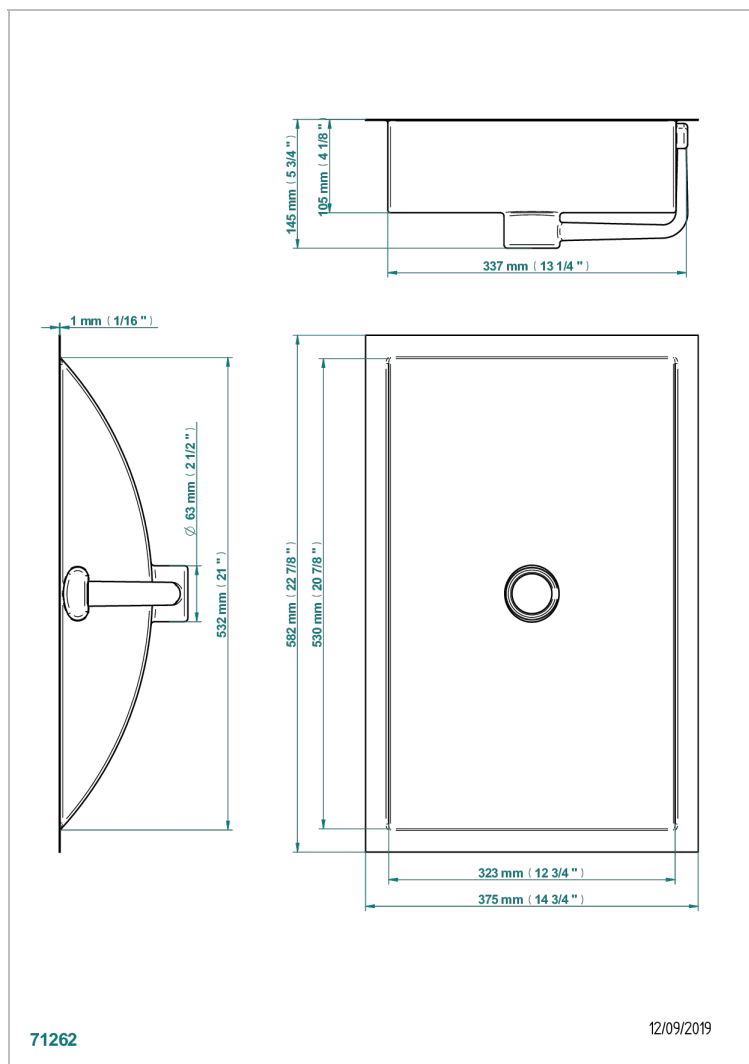

Vasque rectangulaire 58 x 37,5 cm à bord plat - finition métal lisse - pour encastrement par-dessus ou par-dessous un plan-vasque

### CARACTÉRISTIQUES

- Vasques métal
- Vasque rectangulaire 58 x 37,5 cm à bord plat - finition métal lisse - pour encastrement par-dessus ou par-dessous un plan-vasque