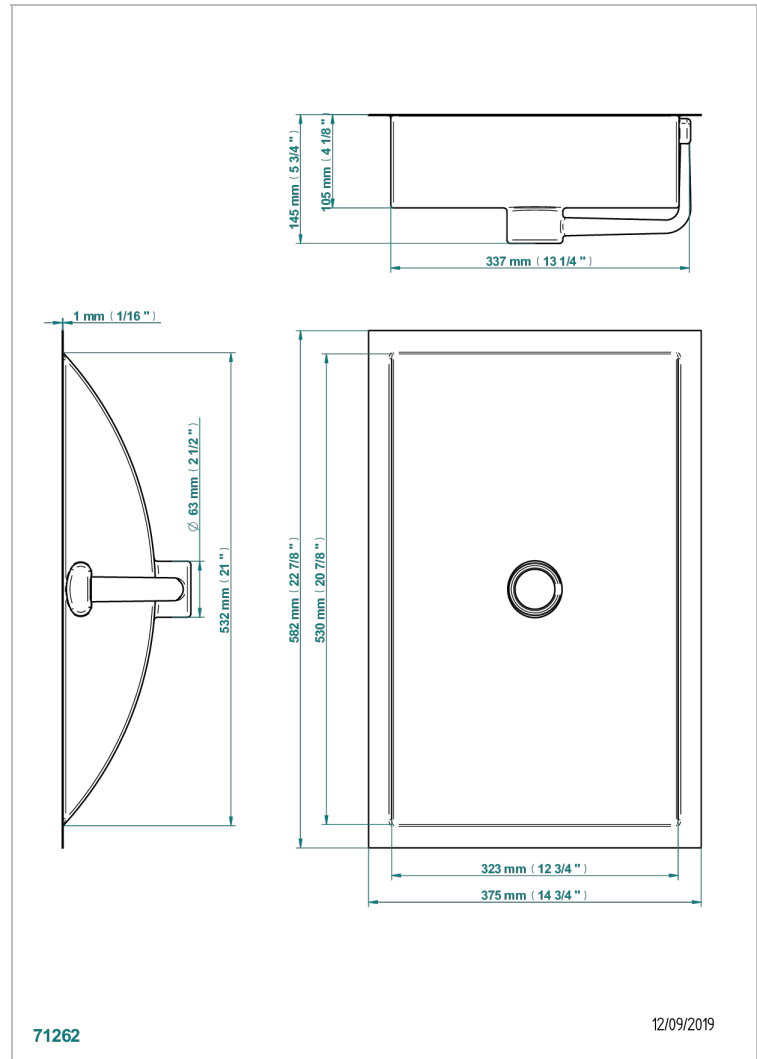

# METALLWASCHBECKEN

GB2-5/BP

THG<sup>®</sup>  
PARIS

Rechteckiges Metallwaschbecken 58 x 37,5 cm mit glatter Oberfläche, Überlauf und flachem Rand zur Unterbaumontage

## EIGENSCHAFTEN

- Metallwaschbecken
- Rechteckiges Metallwaschbecken 58 x 37,5 cm mit glatter Oberfläche, Überlauf und flachem Rand zur Unterbaumontage