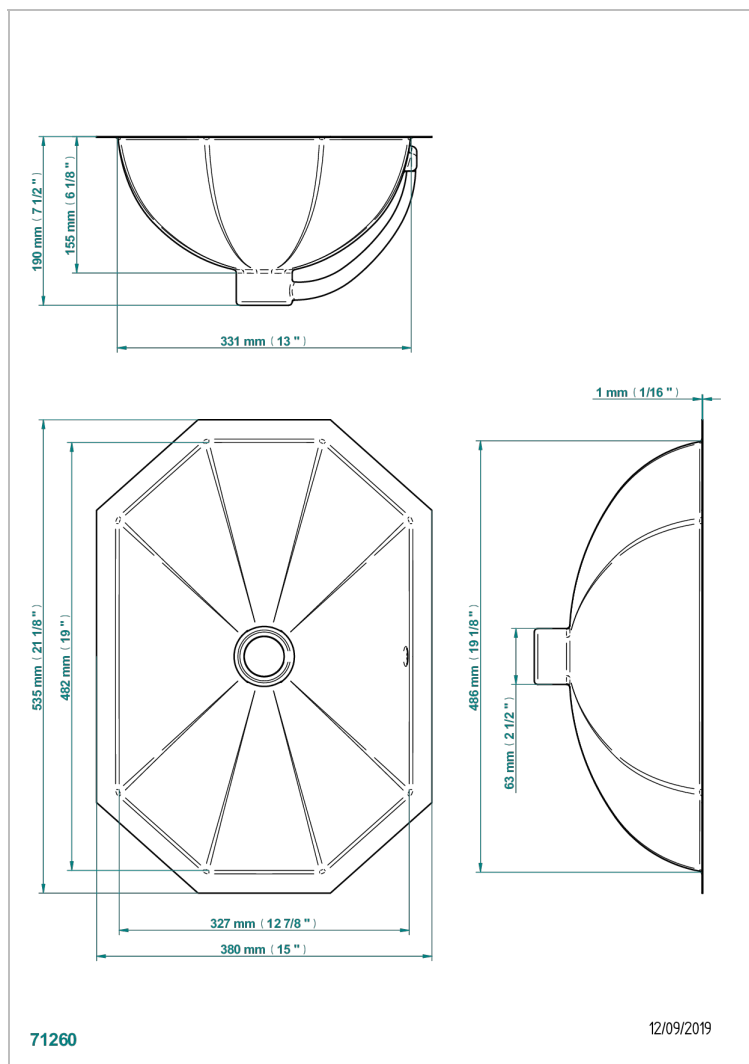

# VASQUES METAL

GB2-4/BP

THG<sup>®</sup>  
PARIS

Vasque rectangulaire 53,5 x 38 cm à bord plat - finition métal martelé - pour encastrement par-dessus ou par-dessous un plan-vasque

## CARACTÉRISTIQUES

- Vasques métal
- Vasque rectangulaire 53,5 x 38 cm à bord plat - finition métal martelé - pour encastrement par-dessus ou par-dessous un plan-vasque