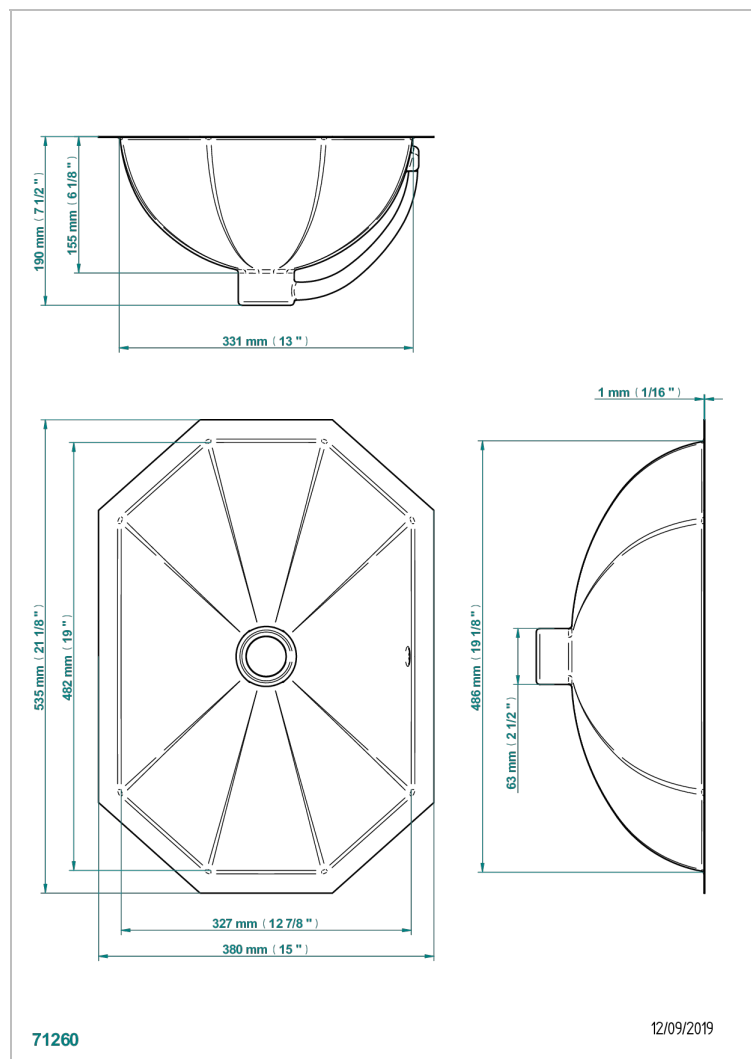

# VASQUES METAL

GB2-4/BP

THG<sup>®</sup>  
PARIS

Vasque rectangulaire 53,5 x 38 cm à bord plat - finition métal martelé - pour encastrement par-dessus ou par-dessous un plan-vasque

## CARACTÉRISTIQUES

- Vasques métal
- Vasque rectangulaire 53,5 x 38 cm à bord plat - finition métal martelé - pour encastrement par-dessus ou par-dessous un plan-vasque