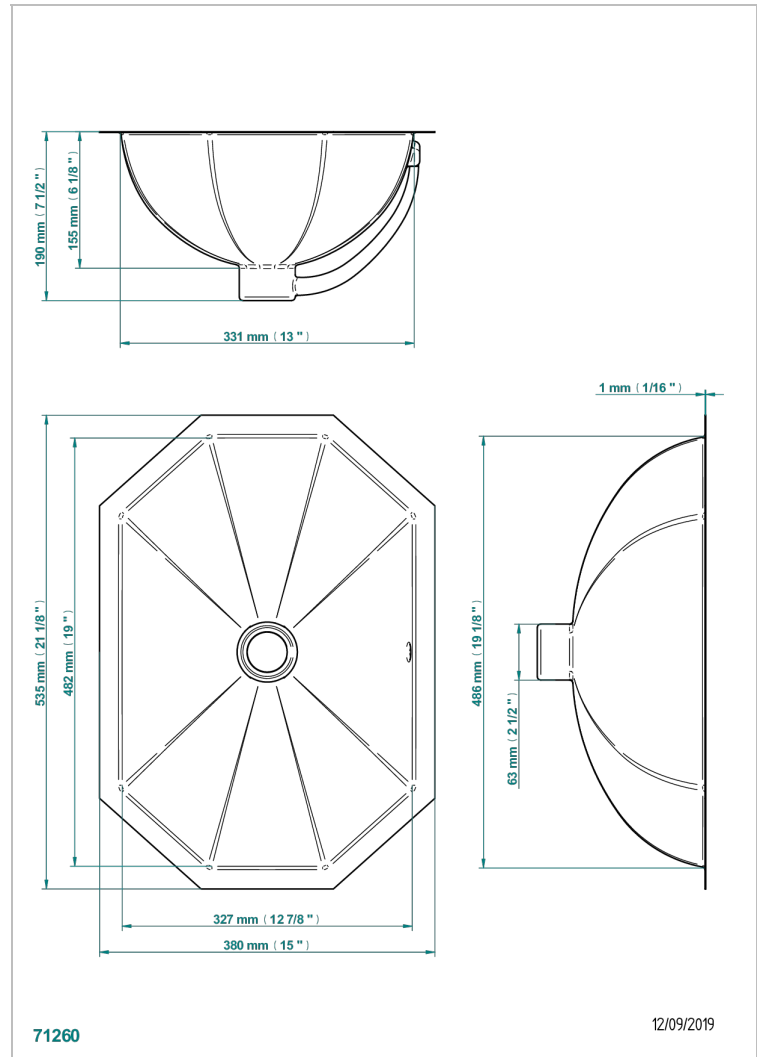

LAVABOS METALICOS

GB2-4/BP

Lavabo martillado rectangular 53,5 x 38 cm para colocar por debajo

THG[®]
PARIS

CARACTERÍSTICAS

- Lavabos metalicos
- Lavabo martillado rectangular 53,5 x 38 cm para colocar por debajo