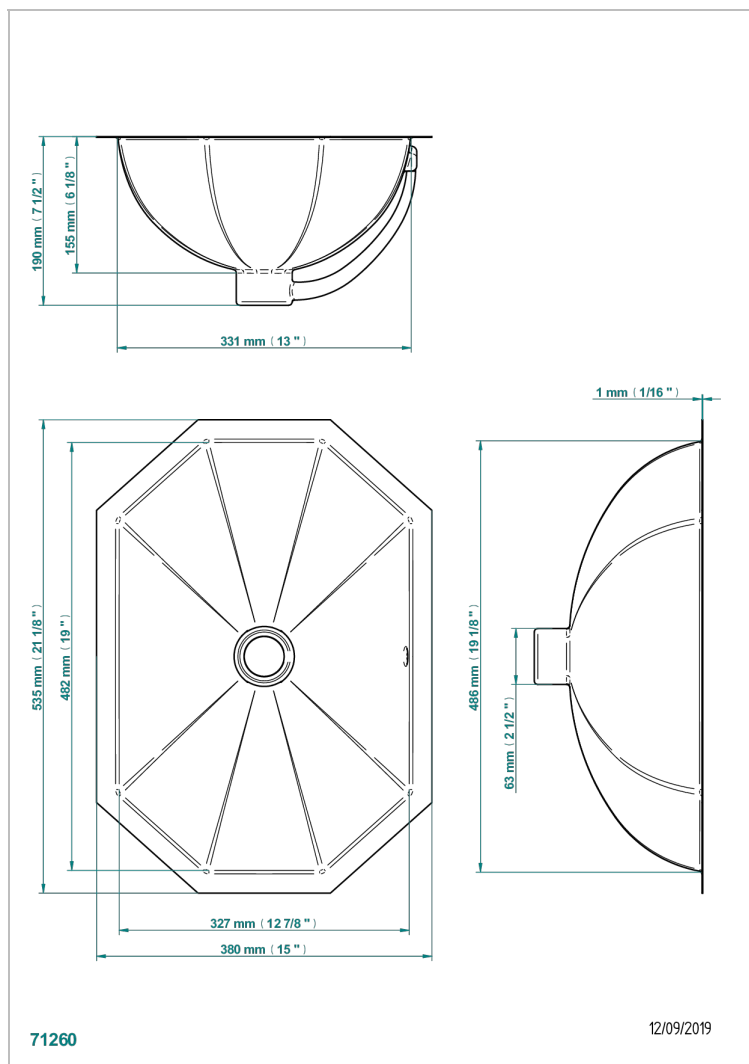

VASQUES METAL

GB2-4/BP

THG[®]
PARIS

Vasque rectangulaire 53,5 x 38 cm à bord plat - finition métal martelé - pour encastrement par-dessus ou par-dessous un plan-vasque

CARACTÉRISTIQUES

- Vasques métal
- Vasque rectangulaire 53,5 x 38 cm à bord plat - finition métal martelé - pour encastrement par-dessus ou par-dessous un plan-vasque