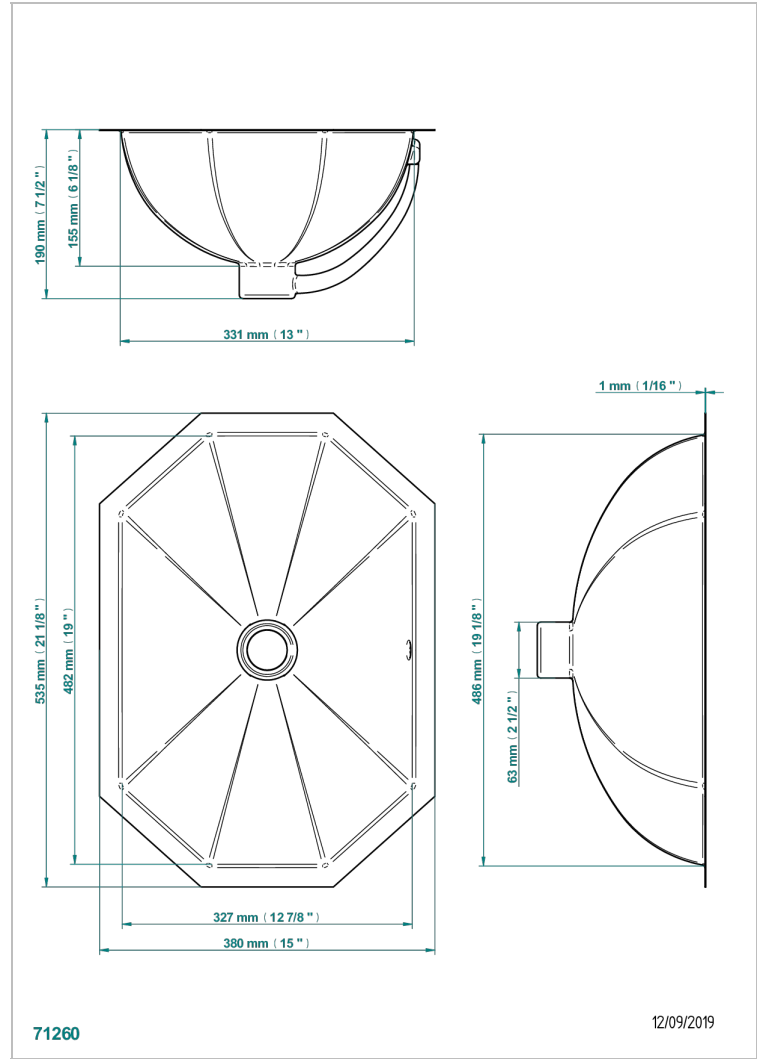

METAL BASIN

GB2-4/BP

49*33厘米光边长方形洗手池 - 锻打金属饰面

特色

- Metal Basin
- 49*33厘米光边长方形洗手池 - 锻打金属饰面

可选饰面

- Natural brass, uncoated (metal basin) - O05
- Natural red copper, uncoated (metal basin) - O04
- 哑光镍 - C01
- 抛光金 (24K金) - F01
- 抛光铬 - A02
- 抛光镍 - B01