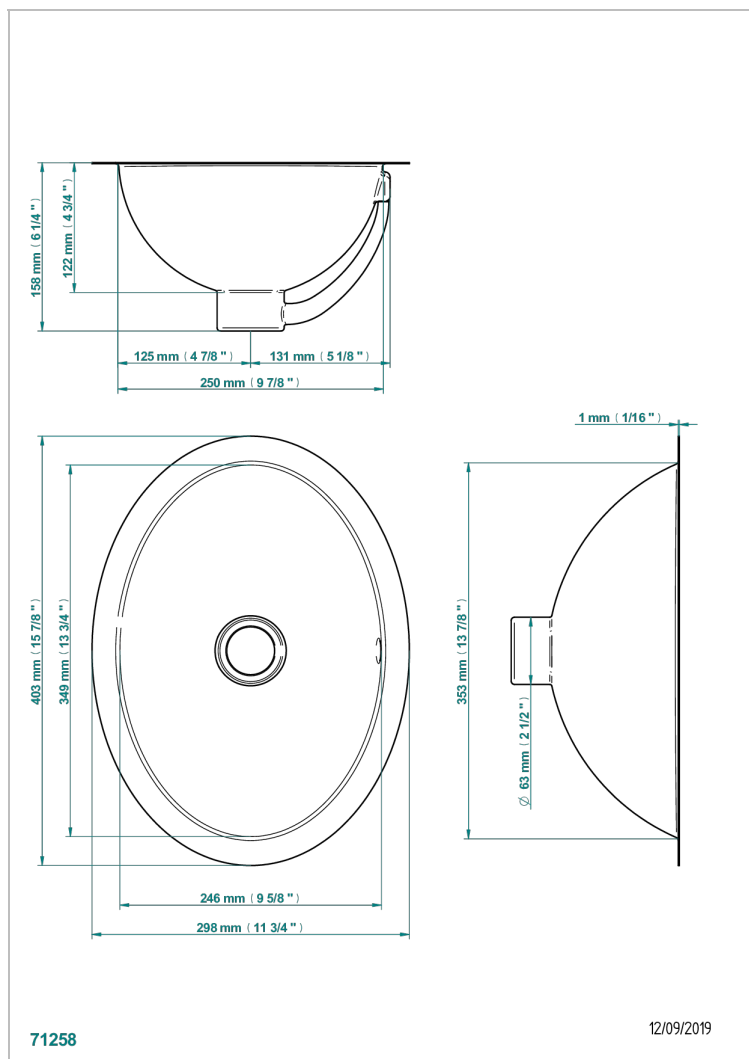

Lave-mains ovale 40 x 30 cm à bord plat - finition métal martelé - pour encastrement par-dessus ou par-dessous un plan-vasque

CARACTÉRISTIQUES

- Vasques métal
- Lave-mains ovale 40 x 30 cm à bord plat - finition métal martelé - pour encastrement par-dessus ou par-dessous un plan-vasque