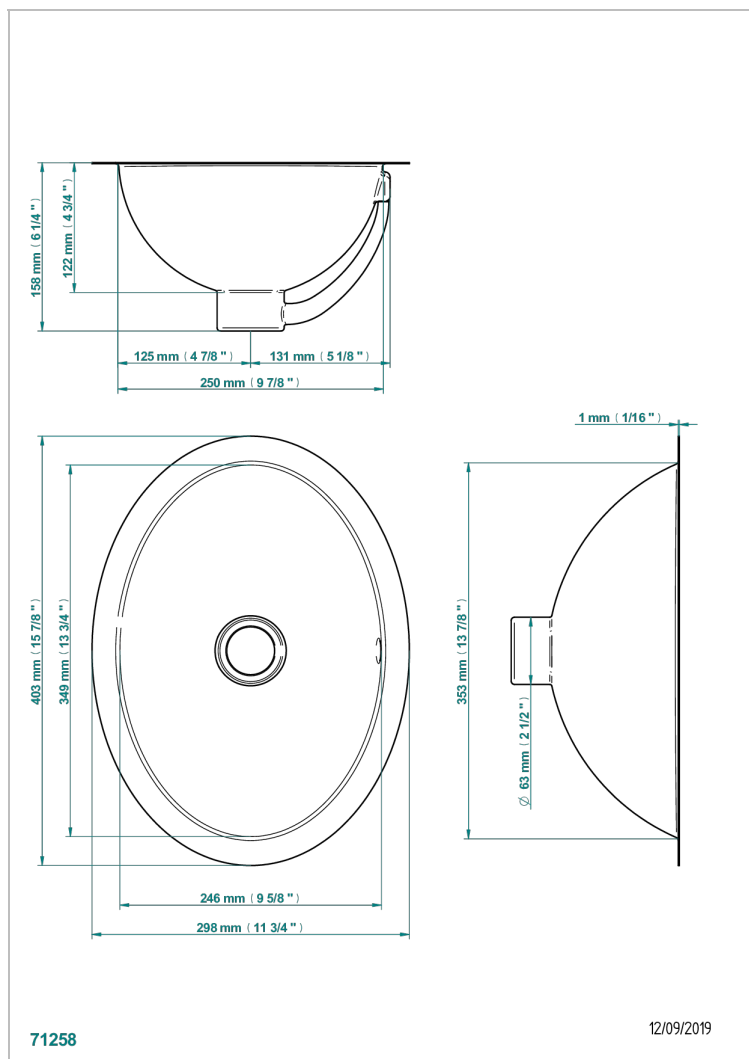

Lave-mains ovale 40 x 30 cm à bord plat - finition métal martelé - pour encastrement par-dessus ou par-dessous un plan-vasque

### CARACTÉRISTIQUES

- Vasques métal
- Lave-mains ovale 40 x 30 cm à bord plat - finition métal martelé - pour encastrement par-dessus ou par-dessous un plan-vasque