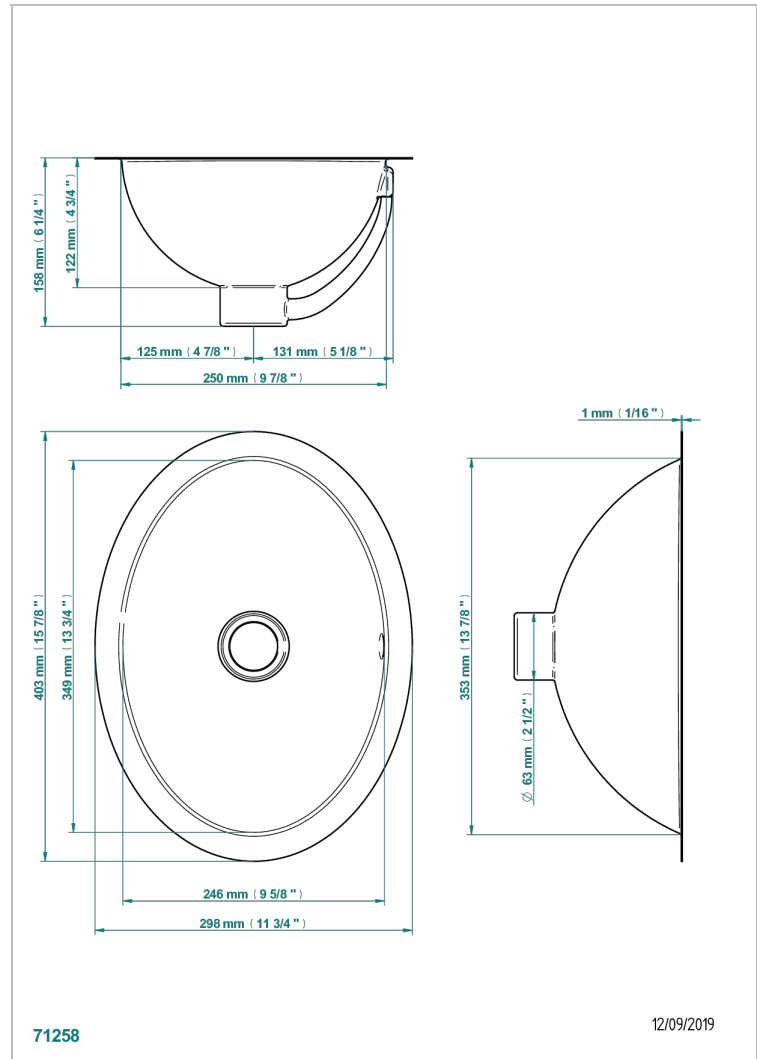

LAVABOS METALICOS

GB2-22/BP

Lavabo martillado ovalado 40x30 cm para colocar por debajo

THG[®]
PARIS

CARACTERÍSTICAS

- Lavabos metalicos
- Lavabo martillado ovalado 40x30 cm para colocar por debajo

ACABADOS DISPONIBLES