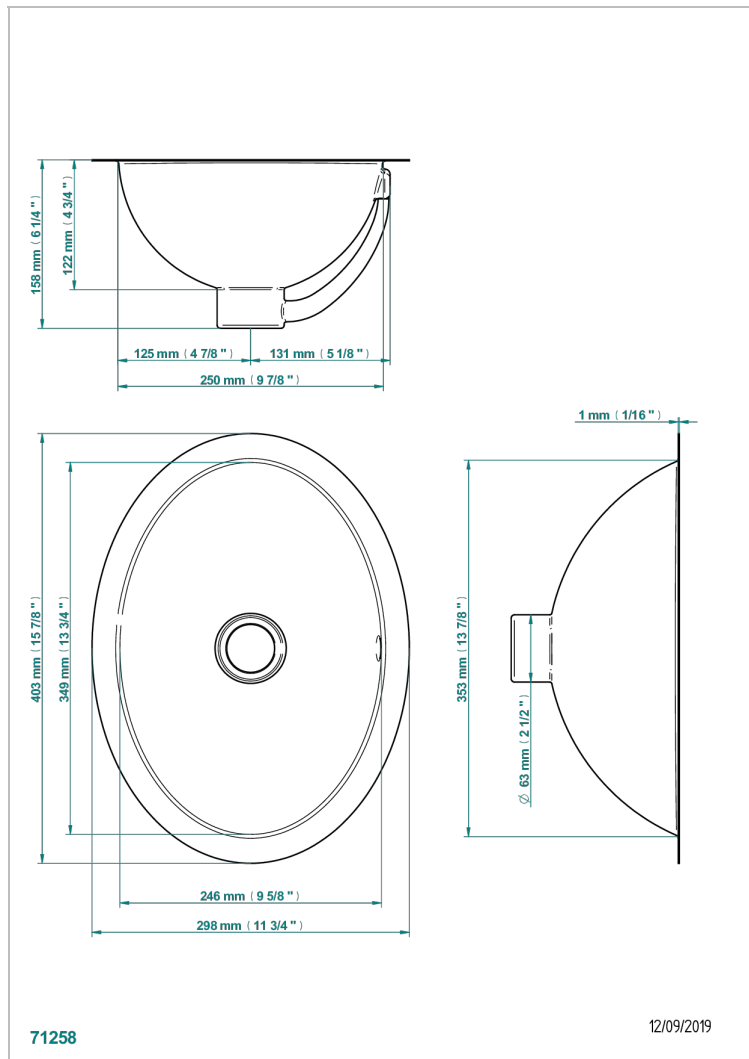

# МЕТАЛЛИЧЕСКИЕ РАКОВИНЫ THG

GB2-22/VP

Раковина овальная с переливом и плоским бортом для встраивания

THG  
PARIS

## ХАРАКТЕРИСТИКИ

- Металлические раковины THG
- Раковина овальная с переливом и плоским бортом для встраивания