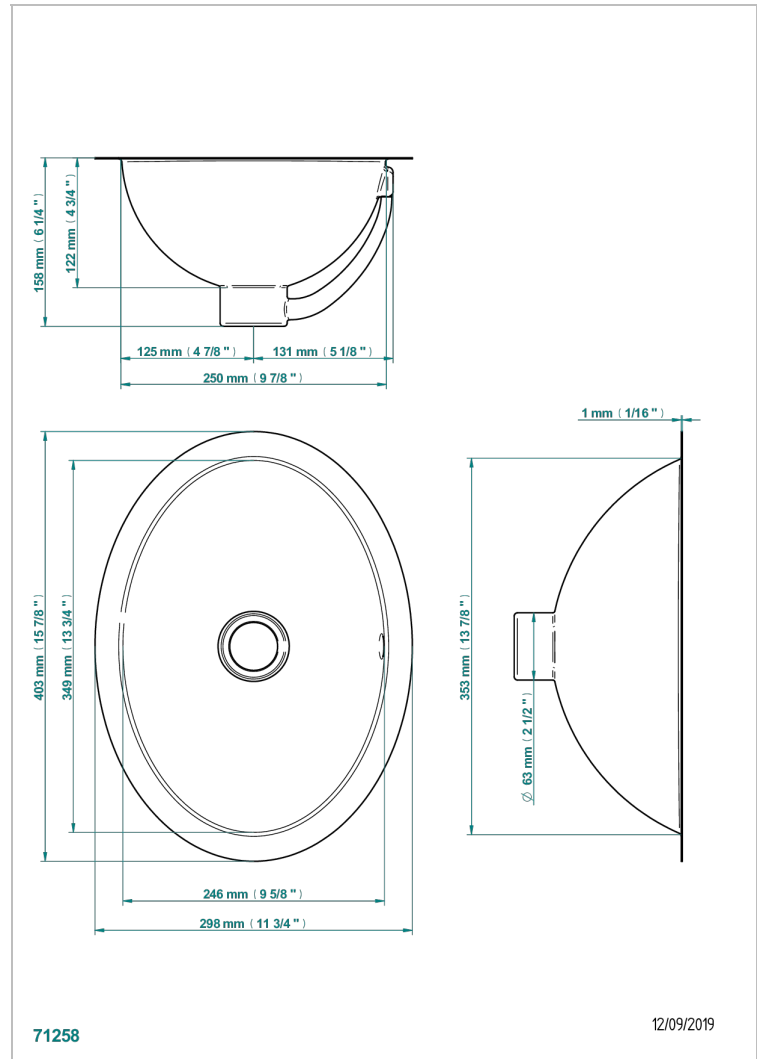

# LAVABOS METALICOS

GB2-22/BP

Lavabo martillado ovalado 40x30 cm para colocar por debajo

THG<sup>®</sup>  
PARIS

## CARACTERÍSTICAS

- Lavabos metalicos
- Lavabo martillado ovalado 40x30 cm para colocar por debajo