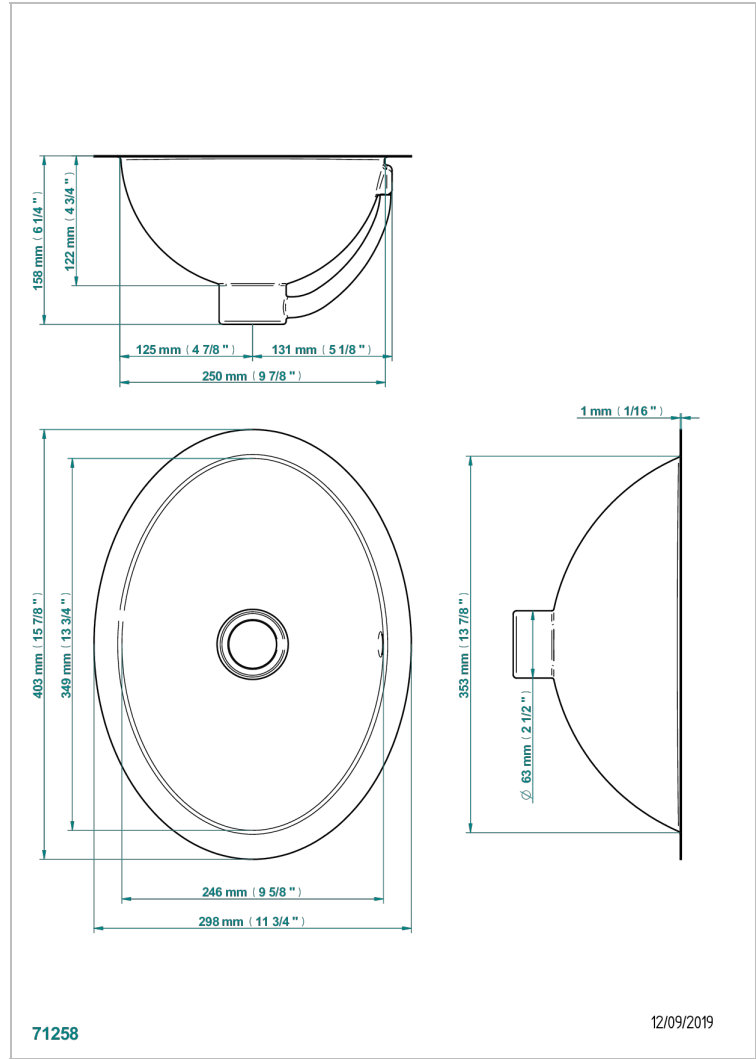

METAL BASIN

GB2-22/BP

38*28厘米光边椭圆形洗手池 - 锻打金属饰面

特色

- Metal Basin
- 38*28厘米光边椭圆形洗手池 - 锻打金属饰面

可选饰面

- Natural brass, uncoated (metal basin) - O05
- Natural red copper, uncoated (metal basin) - O04
- 哑光镍 - C01
- 抛光金 (24K金) - F01
- 抛光铬 - A02
- 抛光镍 - B01